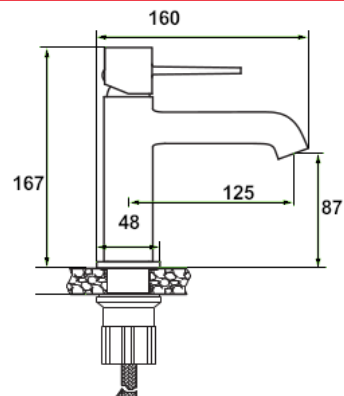

- Corp alama sanitara
- Cartus ceramic 25 mm
- Montaj pe lavoar
- Perlator cu reglarea directiei jetului de apa
- Ventil click-clack
- Racorduri 35 cm ϕ 3/8
- Finisaj: rose-gold

EAN: 5907791164698