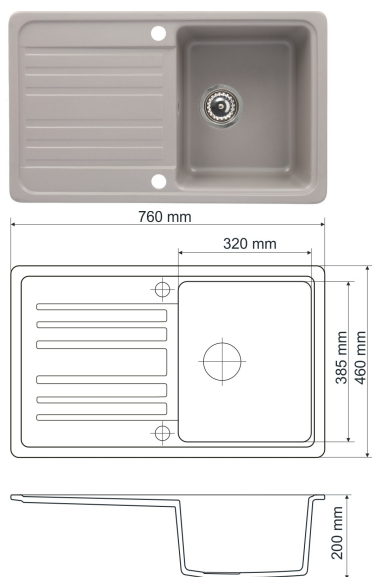

CHIUVETA VERA 1 CUVA SI PICURATOR 760X460

EAN