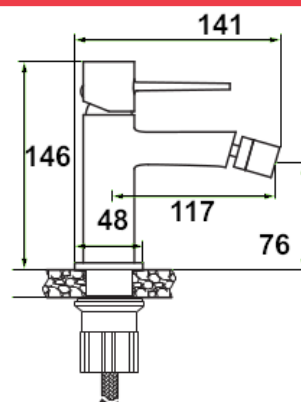

- Corp alama sanitara
- Cartus ceramic 25 mm
- Montaj pe vas bideu
- Ventil click-clack
- Racorduri 35 cm ϕ 3/8
- Finisaj: rose-gold