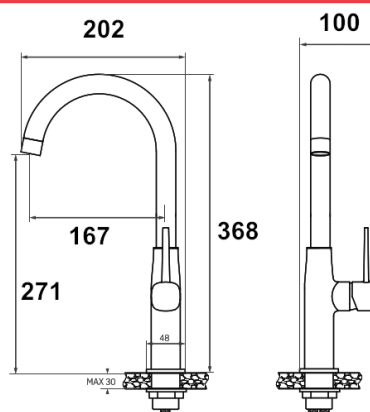

- Corp alama sanitara
- Cartus ceramic 25 mm
- Montaj pe chiuveta
- Pipa pivotanta
- Economie de apa
- Racorduri 35cm Ø3/8
- Finisaj: crom, pipa alba

EAN: 5907791142368

BATERIE DE BUCATARIE POLA CROM CU PIPA BEJ FLEXIBILA

cod: BAP_478D

- Corp alama sanitara
- Cartus ceramic 25 mm
- Montaj pe chiuveta
- Pipa pivotanta
- Economie de apa
- Racorduri 35cm Ø3/8
- Finisaj: crom, pipa bej

EAN: 5907791142351

BATERIE DE BUCATARIE CROM

cod: BAP_068D

- Corp alama sanitara
- Cartus ceramic 25 mm
- Montaj pe chiuveta
- Pipa pivotanta
- Economie de apa
- Racorduri 35cm Ø3/8
- Finisaj: crom

EAN: 5907791143716

BATERIE DE BUCATARIE CROM CU BEJ