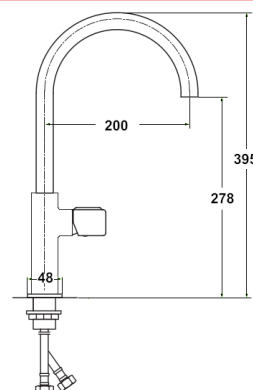

- Corp alama sanitara
- Cartus ceramic 25
- Montaj pe chiuveta
- Perlator cu reglarea directiei jetului de apa
- Pipa rotativa
- Racorduri 40cm ϕ 3/8
- Finisaj: crom

EAN: 5907791146854