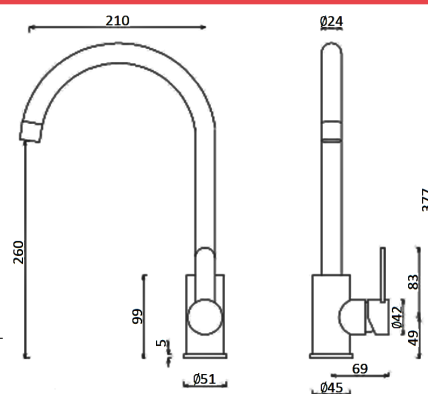

- Corp inox AISI304
- Cartus ceramic 40
- Montaj pe chiuveta
- Pipa rotativa
- Racorduri 40 cm ϕ 3/8
- Finisaj: inox periat

EAN: 6424257005344