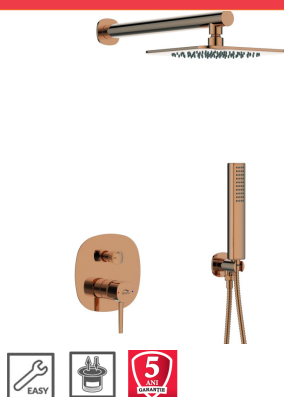

EAN: 5907791171917

BATERIE CADA POLA ROSE-GOLD

cod: BAP_810D

- Corp alama sanitara
- Cartus ceramic 30 mm
- Montaj pe perete
- Racorduri excentrice 1/2
- Finisaj: rose-gold

EAN: 5907791164681

BATERIE CADA FREESTANDING ROSE-GOLD

cod: BAP_811S

- Corp alama sanitara
- Cartus ceramic 35 mm
- Montaj pe pardoseala
- Inaltime totala 1081mm
- Set dus
- Finisaj : rose-gold

EAN: 5907791183279

BATERIE DUS POLA ROSE-GOLD

cod: BAP_840D

- Corp alama sanitara
- Cartus ceramic 30 mm
- Montaj pe perete
- Racorduri excentrice 1/2
- Finisaj: rose-gold

EAN: 5907791164728

BATERIE INGROPATA CU SET DE DUS POLA ROSE-GOLD

cod: BAP_801P

- Corp alama sanitara
- Cartus ceramic 35 mm
- Montaj ingropat
- Include kit-ul de montaj incastrat in perete
- Finisaj: rose-gold