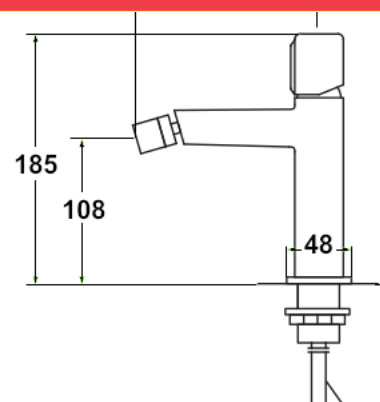

- Corp alama sanitara
- Cartus ceramic 25
- Montaj ingropat
- Include kit-ul de montaj incastat in perete
- Finisaj: negru mat

EAN: 5907791146991

BATERIE BIDEU PRETTO NEGRU

cod: BAO_732D

- Corp alama sanitara
- Cartus ceramic 25
- Montaj pe vasul bideu
- Racorduri 40cm ϕ 3/8
- Ventil click-clack
- Finisaj: negru mat