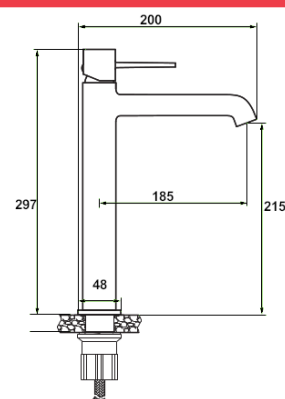

- Corp alama sanitara
- Cartus ceramic 25 mm
- Montaj pe blat
- Perlator cu reglarea directiei jetului de apa
- Ventil click-clack
- Racorduri 35 cm ϕ 3/8
- Finisaj: negru mat