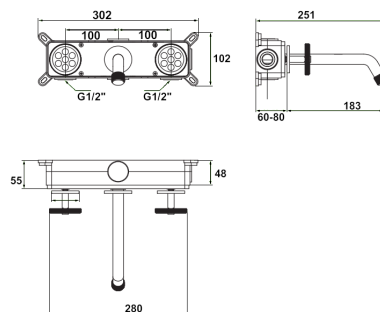

- Corp alama sanitara
- Cartus ceramic 25 mm
- Montaj pe perete
- Economie de apa
- Ventil click-clack
- Include kit-ul de montaj incastat in perete
- Finisaj: negru mat