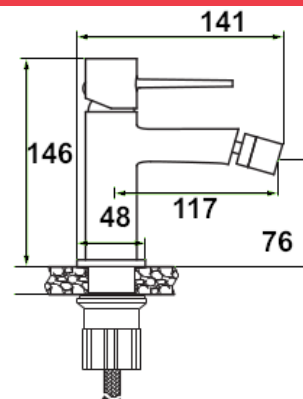

EAN: 5907791164650

BATERIE BIDEU POLA NEGRU MAT

cod: BAP_732D

- Corp alama sanitara
- Cartus ceramic 25 mm
- Montaj pe vas bideu
- Ventil click-clack
- Racorduri 35 cm ϕ 3/8
- Finisaj: negru mat

EAN: 5907791164643