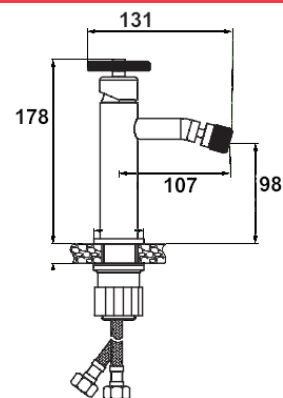

- Corp alama sanitara
- Cartus ceramic 25 mm
- Montaj pe bideu
- Economie de apa
- Ventil click-clack
- Racorduri 35 cm ϕ 3/8
- Finisaj: grafit