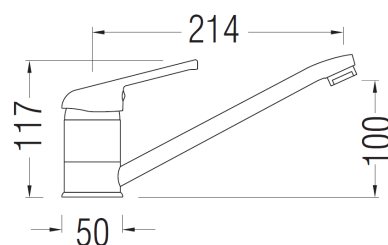

- Corp alama sanitara
- Cartus ceramic 40 mm
- Montaj pe chiuveta
- Pipa rotativa
- Racorduri 35 cm ϕ 3/8
- Finisaj: negru

EAN: 6424257009649