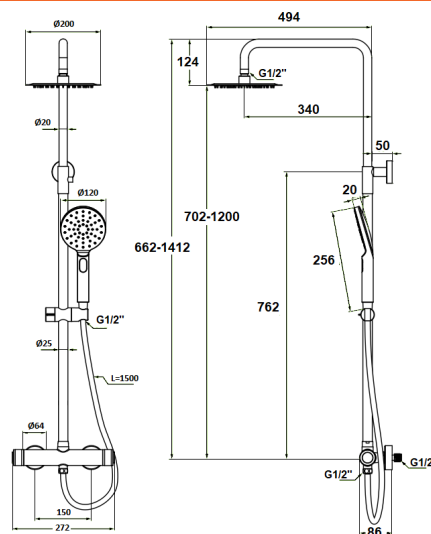

COLOANA CU BATERIE DE DUS

cod: PLV_000B

- Corp alama sanitara
- Cartus ceramic startstop
- Montaj pe perete
- Inaltime reglabila: 86 - 141 cm
- Para superioara Ø20cm
- Finisaj: crom

EAN: 5907791176745

COLOANA CU BATERIE DE DUS NEGRU