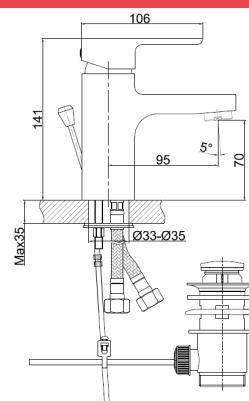

cod: BAV2

- Corp alama sanitara
- Cartus ceramic 40
- Montaj pe lavoar
- Racorduri 60 cm ϕ 3/8
- Include ventil
- Finisaj: crom

EAN: 6424257006280

BATERIE CADA AVENA

cod: BAV11

- Corp alama sanitara
- Cartus ceramic 40
- Montaj pe perete
- Set de dus 3 functii
- Racord excentric FI 1/2
- Finisaj: crom