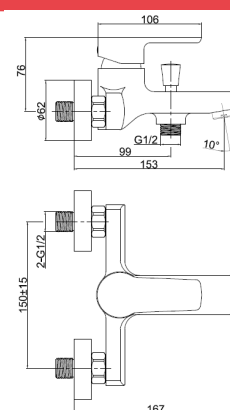

cod: BAV2

- Corp alama sanitara
- Cartus ceramic 40
- Montaj pe lavoar
- Racorduri 60 cm ϕ 3/8
- Include ventil
- Finisaj: crom

EAN: 6424257006280

BATERIE CADA AVENA

cod: BAV11

- Corp alama sanitara
- Cartus ceramic 40
- Montaj pe perete
- Set de dus 3 functii
- Racord excentric FI 1/2
- Finisaj: crom