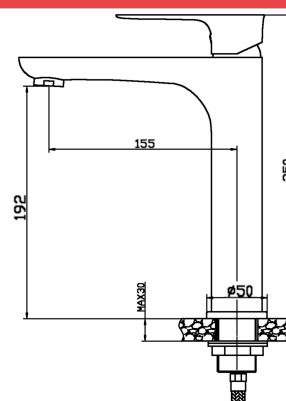

- Corp alama sanitara
- Cartus ceramic 35 mm
- Montaj pe blat
- Racorduri 35 cm ϕ 3/8
- Ventil click-clack
- Finisaj: alb cu crom