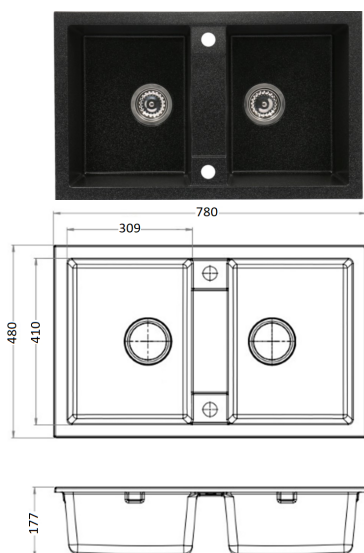

CHIUVETA RONDO WHITE 1C

6424257012120

- Material compozit
- Dimensiune D=51, h=20
- Inclus sifonul cu preaplin
- Culori: **SAND, GRI, NEGRU, ALB**

CHIUVETA DUO 2 CUVE 780X480

EAN

CHIUVETA DUO SAND 2C

6424257006747