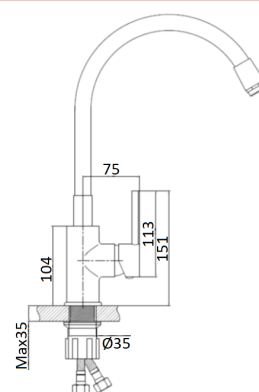

- Corp alama sanitara
- Cartus ceramic 40
- Montaj pe chiuveta
- Pipa flexibila
- Racorduri 40cm ϕ 3/8
- Finisaj: crom-negru

EAN: 6424257006310