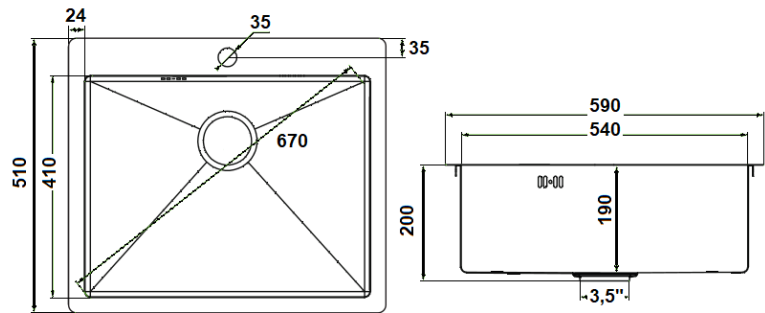

CHIUVETA MARMARA INOX FINISAJ GRAFIT

- Dimensiune: 59x51x20 ; Grosime: 1.2 mm
- Include kit complet de scurgere: sifon automat si ventil
- Material: inox AISI304
- Culoare: grafit

CHIUVETA MARMARA SAM-510T INOX FINISAJ GRAFIT 5907791145611