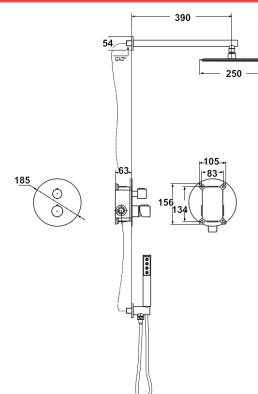

- Corp alama sanitara
- Cartus ceramic 25
- Montaj ingropat
- Include kit-ul de montaj incastrat in perete
- Finisaj: crom

EAN: 5907791146878