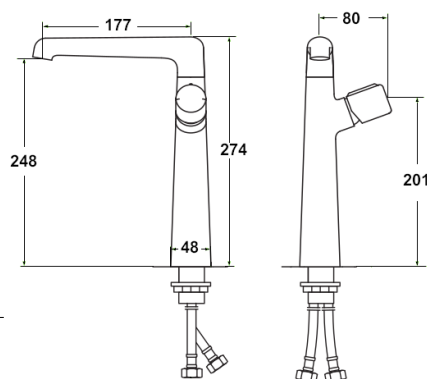

- Corp alama sanitara
- Cartus ceramic 25
- Montaj pe chiuveta
- Perlator cu reglarea directiei jetului de apa
- Pipa rotativa
- Racorduri 40cm ϕ 3/8
- Finisaj: crom

EAN: 5907791146847