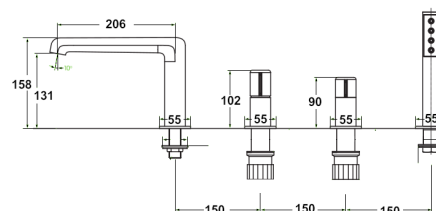

- Corp alama sanitara
- Cartus ceramic 25
- Montaj pe cada
- Finisaj: negru mat