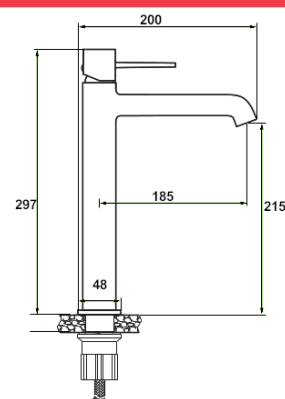

- Corp alama sanitara
- Cartus ceramic 25 mm
- Montaj pe blat
- Perlator cu reglarea directiei jetului de apa
- Ventil click-clack
- Racorduri 35 cm ϕ 3/8
- Finisaj: crom