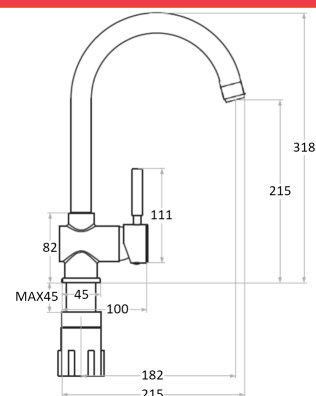

- Corp alama sanitara
- Cartus ceramic 40 mm
- Montaj pe chiuveta
- Pipa rotativa
- Racorduri 35 cm ϕ 3/8
- Finisaj: bej

EAN: 6424257009335