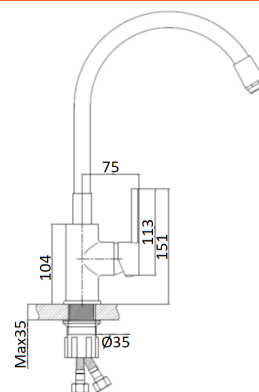

EAN: 6424257006228

BATERIE DE BUCATARIE FLEXI ALB

cod: BFX4A-A

- Corp alama sanitara
- Cartus ceramic 40
- Montaj pe chiuveta
- Pipa flexibila
- Racorduri 40cm ϕ 3/8
- Finisaj: crom-alb

EAN: 6424257006303