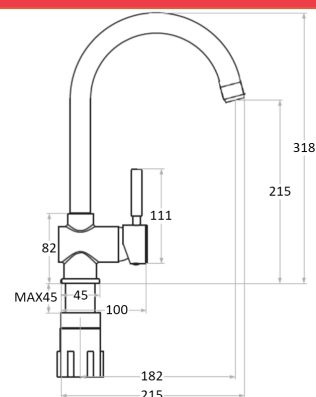

- Corp alama sanitara
- Cartus ceramic 40 mm
- Montaj pe chiuveta
- Pipa rotativa
- Racorduri 35 cm ϕ 3/8
- Finisaj: gri

EAN: 5907791164469