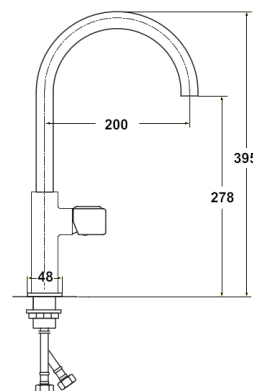

- Corp alama sanitara
- Cartus ceramic 25
- Montaj pe chiuveta
- Perlator cu reglarea directiei jetului de apa
- Pipa rotativa
- Racorduri 40cm ϕ 3/8
- Finisaj: negru mat