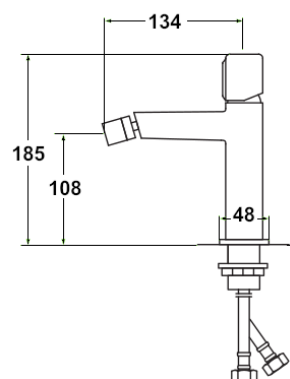

- Corp alama sanitara
- Cartus ceramic 25
- Montaj ingropat
- Include kit-ul de montaj incastat in perete
- Finisaj: grafit

EAN: 5907791147103

BATERIE BIDEU PRETTO GRAFIT

cod: BAO_932D

- Corp alama sanitara
- Cartus ceramic 25
- Montaj pe vasul bideu
- Racorduri 40cm ϕ 3/8
- Ventil click-clack
- Finisaj: grafit