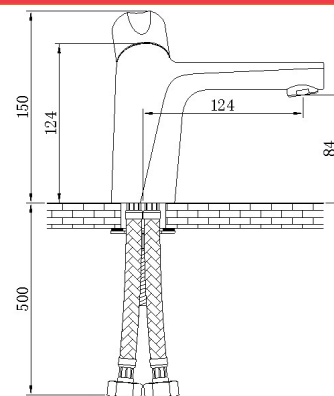

- Corp alama sanitara
- Cartus ceramic 40 mm progresiv
- Montaj pe lavoar
- Racorduri 35 cm ϕ 3/8
- Finisaj: crom