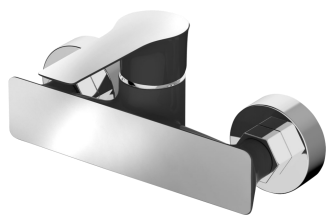

cod: BLV1-N

- Corp alama sanitara
- Cartus ceramic 35
- Montaj pe perete
- Racord excentric FI 1/2
- Finisaj: negru mat cu crom

EAN: 6424257005290

BATERIE DUS FARA SET DE DUS NEGRU MAT CU CROM LAVEO

cod: BLV7-N