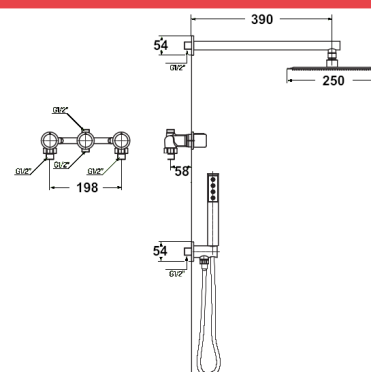

- Corp alama sanitara
- Cartus ceramic 25
- Montaj ingropat
- Include kit-ul de montaj incastat in perete
- Finisaj: grafit

EAN: 5907791147103