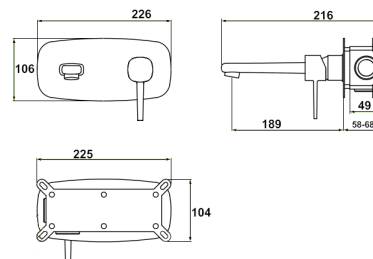

- Corp alama sanitara
- Cartus ceramic 35
- Montaj pe perete
- Ventil click-clack
- Include kit-ul de montaj incastat in perete
- Finisaj: rose-gold