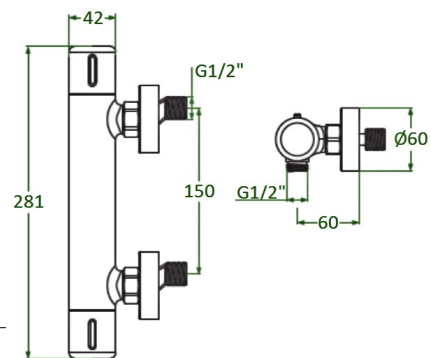

- Corp alama sanitara
- Cartus ceramic termostatat
- Montaj pe perete
- Racord excentric FI 1/2
- Finisaj: crom