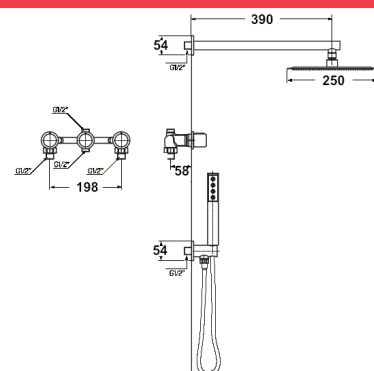

- Corp alama sanitara
- Cartus ceramic 25
- Montaj ingropat
- Include kit-ul de montaj incastat in perete
- Finisaj: negru mat

EAN: 5907791146991

BATERIE BIDEU PRETTO NEGRU

cod: BAO_732D

- Corp alama sanitara
- Cartus ceramic 25
- Montaj pe vasul bideu
- Racorduri 40cm ϕ 3/8
- Ventil click-clack
- Finisaj: negru mat