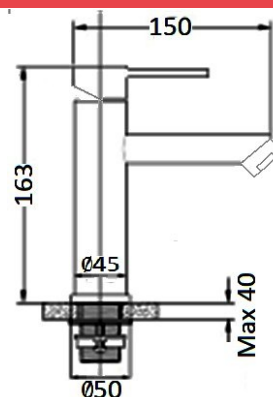

- Corp inox AISI304
- Cartus ceramic 40
- Montaj pe lavoar
- Racorduri 40 cm ϕ 3/8
- Ventil click-clack
- Finisaj: inox periat