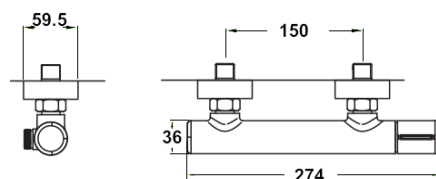

- Corp alama sanitara
- Cartus ceramic 25
- Montaj pe perete
- Racord excentric FI 1/2
- Finisaj: crom