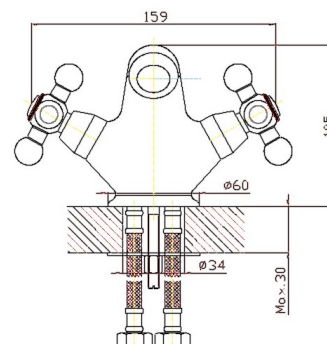

cod: BTI6

- Corp alama sanitara
- Cartuse ceramice 25
- Montaj pe vasul bideu
- Racorduri 35 cm ϕ 3/8
- Include ventil
- Finisaj: crom

EAN: 6424257003661

BATERIE BUCATARIE STILO

cod: BTI4

- Corp alama sanitara
- Cartuse ceramice 25
- Montaj pe chiuveta
- Pipa rotativa
- Racorduri 35 cm ϕ 3/8
- Finisaj: crom