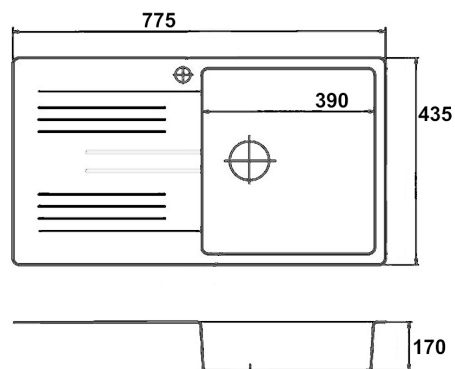

- Corp ABS
- Grila inox, reversibila

TEHNIC: RIGOLE TECHMAN CORP INOX

RIGOLE TECHMAN CORP ABS

SET CHIUVEA ROCK 1 CUVA 1 PICURATOR + BATERIE

- Dimensiune: 77,5 x 43,5 x 17
- Include kit complet de scurgere: sifon automat, ventil si baterie
- Material: compozit