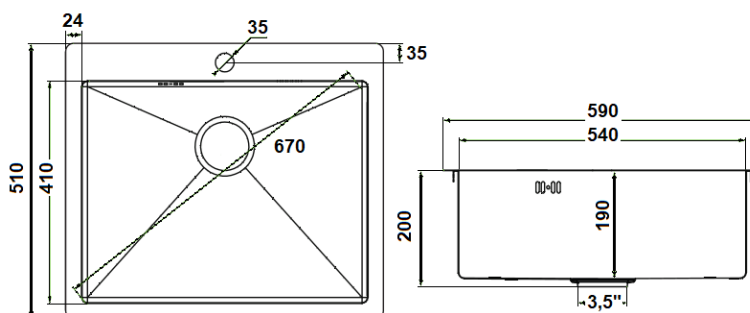

LAVOAR PE BLAT THEA

- Dimensiune: **480x370x130**
- Material: **compozit**
- Culori disponibile: **WHITE, BLACK**

LAVOAR PE BLAT THEA WHITE

6424257012564

LAVOAR PE BLAT THEA BLACK

6424257012571

CHIUVEA MARMARA INOX