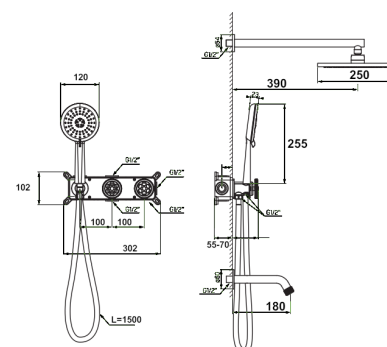

cod: PLU_100B

- Corp alama sanitara
- Cartus ceramic 25 mm
- Montaj pe perete
- Finisaj: grafit

EAN: 5907791167712

BATERIE INGROPATA DE CADA CU COL. DE DUS MURO GRAFIT

cod: BAU_911P

- Corp alama sanitara
- Cartus ceramic 25 mm
- Montaj pe perete
- Include kit-ul de montaj incastat in perete
- Finisaj: grafit