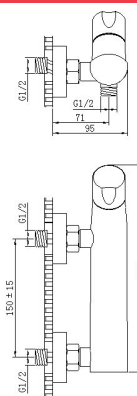

- Corp alama sanitara
- Cartus ceramic 40 mm progresiv
- Montaj pe perete
- Racord excentric FI 1/2
- Finisaj: crom