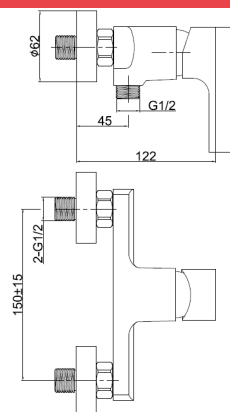

- Corp alama sanitara
- Cartus ceramic 40
- Montaj pe perete
- Set de dus 3 functii
- Racord excentric FI 1/2
- Finisaj: crom