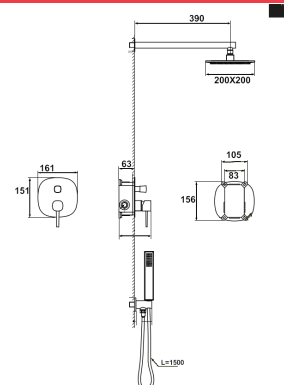

BATERIE INGROPATA CU SET DE DUS POLA NEGRU MAT

cod: BAP_701P

- Corp alama sanitara
- Cartus ceramic 35 mm
- Include kit-ul de montaj incastrat in perete
- Finisaj: negru mat

EAN: 5907791164605