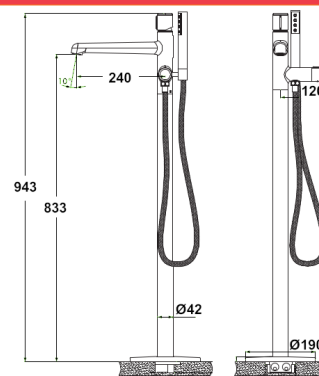

cod: BAO_714D

- Corp alama sanitara
- Cartus ceramic 25
- Montaj pe cada
- Finisaj: negru mat

EAN: 5907791146977

BATERIE CADA FREE STANDING PRETTO NEGRU MAT

cod: BAO_711S

- Corp alama sanitara
- Cartus ceramic 25
- Montaj pe pardoseala
- Set de dus
- Finisaj: negru mat