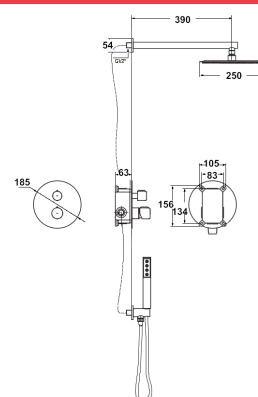

- Corp alama sanitara
- Cartus ceramic 25
- Montaj ingropat
- Include kit-ul de montaj incastat in perete
- Finisaj: negru mat