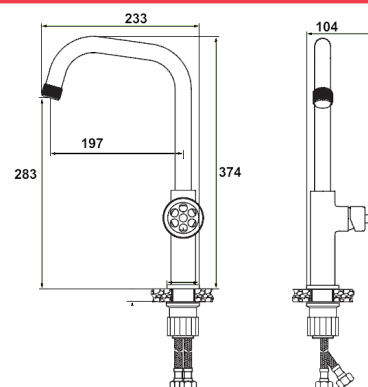

- Corp alama sanitara
- Cartus ceramic 25 mm
- Montaj pe chiuveta
- Economie de apa
- Racorduri 35 cm ϕ 3/8
- Finisaj: negru mat

EAN: 5907791166241