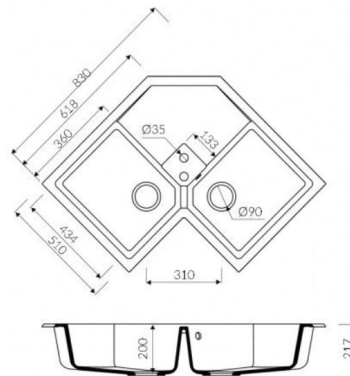

CHIUVETA DALYA 2 CUVE SI PICURATOR PE COLT

- Dimensiune: 83x51x21
- Include kit complet de scurgere: sifon automat si ventil
- Material: **compozit**
- Culori disponibile: SAND, WHITE, GREY, BLACK

CHIUVETA DALYA 2C 1P SAND

5900730054753

CHIUVETA DALYA 2C 1P WHITE

CHIUVETA DALYA 2C 1P GREY

CHIUVETA DALYA 2C 1P BLACK

5900730023183