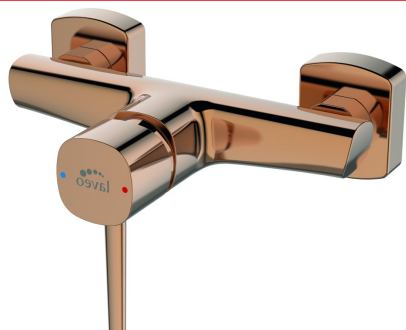

EAN: 5907791171917

BATERIE CADA POLA ROSE-GOLD

cod: BAP_810D

- Corp alama sanitara
- Cartus ceramic 30 mm
- Montaj pe perete
- Racorduri excentrice 1/2
- Finisaj: rose-gold

EAN: 5907791164681

BATERIE CADA FREESTANDING ROSE-GOLD

cod: BAP_811S

- Corp alama sanitara
- Cartus ceramic 35 mm
- Montaj pe pardoseala
- Inaltime totala 1081mm
- Set dus
- Finisaj : rose-gold

EAN: 5907791183279

BATERIE DUS POLA ROSE-GOLD

cod: BAP_840D

- Corp alama sanitara
- Cartus ceramic 30 mm
- Montaj pe perete
- Racorduri excentrice 1/2
- Finisaj: rose-gold

EAN: 5907791164728

BATERIE INGROPATA CU SET DE DUS POLA ROSE-GOLD

cod: BAP_801P

- Corp alama sanitara
- Cartus ceramic 35 mm
- Montaj ingropat
- Include kit-ul de montaj incastrat in perete
- Finisaj: rose-gold

EAN: 5907791164674

BATERIE BIDEU POLA ROSE-GOLD

cod: BAP_832D

- Corp alama sanitara
- Cartus ceramic 25 mm
- Montaj pe vas bideu
- Ventil click-clack
- Racorduri 35 cm ϕ 3/8
- Finisaj: rose-gold

EAN: 5907791164711