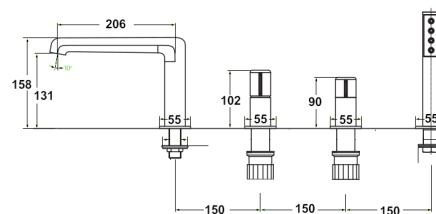

- Corp alama sanitara
- Cartus ceramic 25
- Montaj pe cada
- Finisaj: crom