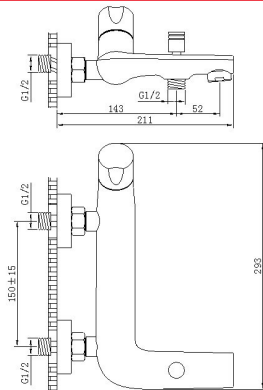

BATERIE CADA NEGRU MAT CU SET DE DUS LYRA

cod: BLY11-N

- Corp alama sanitara
- Cartus ceramic 40 mm progresiv
- Montaj pe perete
- Racord excentric FI 1/2
- Set de dus negru
- Finisaj: negru mat