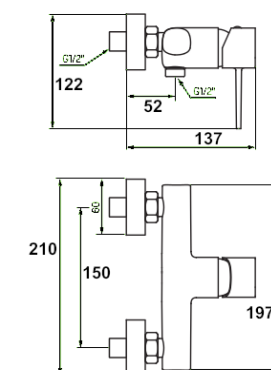

BATERIE CADA FREESTANDING CROM

cod: BAP_011S

- Corp alama sanitara
- Cartus ceramic 35 mm
- Montaj pe pardoseala
- Inaltime totala 1081mm
- Set dus
- Finisaj : crom

EAN: 5907791183255

BATERIE DUS POLA CROM

cod: BAP_040D

- Corp alama sanitara
- Cartus ceramic 30 mm
- Montaj pe perete
- Finisaj: crom

EAN: 5907791146359

BATERIE BIDEU POLA CROM

cod: BAP_032D

- Corp alama sanitara
- Cartus ceramic 25 mm
- Montaj pe vas bideu
- Ventil click-clack
- Racorduri 35 cm ϕ 3/8
- Finisaj: crom

EAN: 5907791146342

BATERIE INGROPATA CU SET DE DUS POLA CROM

cod: BAP_001P

- Corp alama sanitara
- Cartus ceramic 35 mm
- Include kit-ul de montaj incastrat in perete
- Finisaj: crom

EAN: 5907791146694