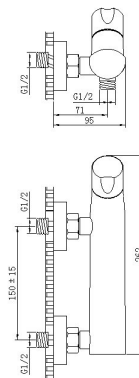

- Corp alama sanitara
- Cartus ceramic 40 mm progresiv
- Montaj pe perete
- Racord excentric FI 1/2
- Set de dus negru
- Finisaj: negru mat