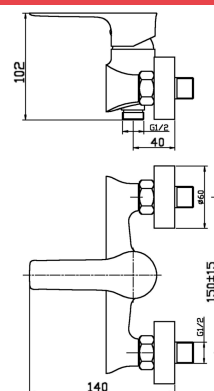

- Corp alama sanitara
- Cartus ceramic 35
- Montaj pe perete
- Racord excentric FI 1/2
- Finisaj: negru mat cu crom

EAN: 6424257005337

BATERIE BIDEU NEGRU MAT CU CROM LAVEO

COD:BLV6-N

- Corp alama sanitara
- Cartus ceramic 35 mm
- Montaj pe vasul bideu
- Racorduri 35 cm ϕ 3/8
- Ventil click-clack
- Finisaj: negru mat cu crom