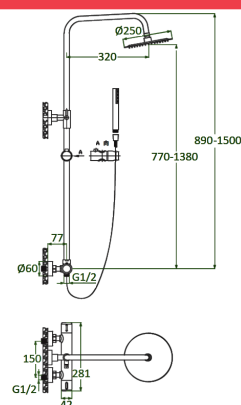

cod: PLP_00TD

- Corp alama sanitara
- Montaj pe perete
- Inaltime reglabila 890-1.500 mm
- Para superioara Ø250 mm
- Racord excentric Ø1/2
- Finisaj: crom

EAN: 5907791162328

COLOANA DE DUS CU BATERIE TERMOSTATICA NEGRU MAT PRETTO