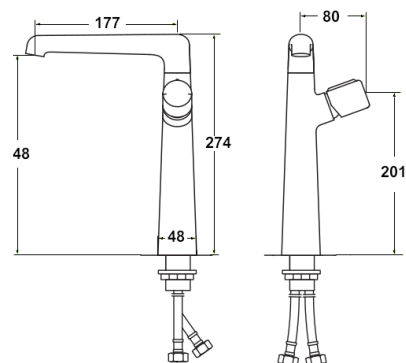

- Corp alama sanitara
- Cartus ceramic 25
- Montaj pe chiuveta
- Perlator cu reglarea directiei jetului de apa
- Pipa rotativa
- Racorduri 40cm ϕ 3/8
- Finisaj: negru mat