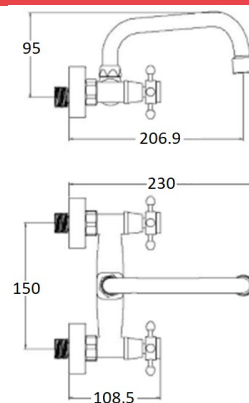

EAN: 6424257006167