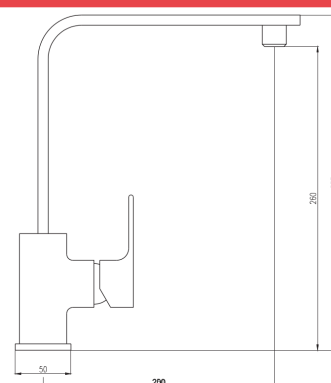

- Corp alama sanitara
- Cartus ceramic 40
- Montaj pe chiuveta
- Racorduri 40 cm ϕ 3/8
- Pipa rotativa 180°
- Finisaj: crom

EAN: 6424257002763