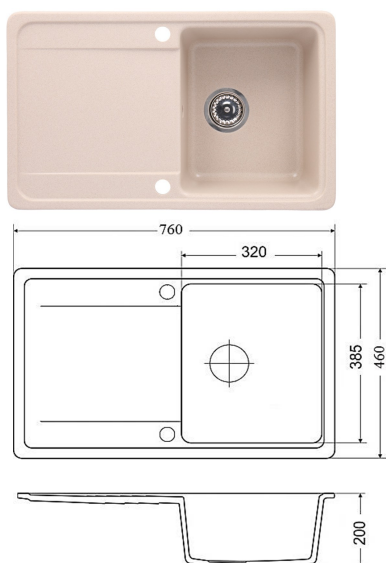

CHIUVEA MINI BLACK 1C 1P 6424257012557

- Material compozit
- Dimensiune L=56.5, l=46, h=20 cm
- Inclus sifonul cu preaplin
- Culori: SAND, GRI, NEGRU

CHIUVETA SARA 1 CUVA SI PICURATOR 760X460

EAN

CHIUVETA SARA SAND 1C1P