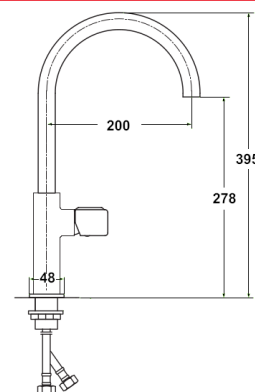

- Corp alama sanitara
- Cartus ceramic 25
- Montaj pe chiuveta
- Perlator cu reglarea directiei jetului de apa
- Pipa rotativa
- Racorduri 40cm ϕ 3/8
- Finisaj: grafit