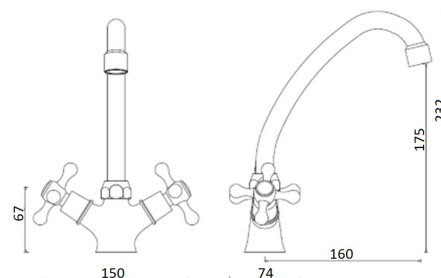

cod: BTI6

- Corp alama sanitara
- Cartuse ceramice 25
- Montaj pe vasul bideu
- Racorduri 35 cm ϕ 3/8
- Include ventil
- Finisaj: crom

EAN: 6424257003661

BATERIE BUCATARIE STILO

cod: BTI4

- Corp alama sanitara
- Cartuse ceramice 25
- Montaj pe chiuveta
- Pipa rotativa
- Racorduri 35 cm ϕ 3/8
- Finisaj: crom