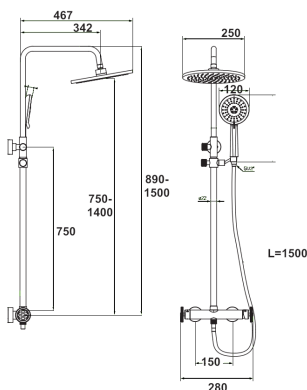

- Corp alama sanitara
- Cartus ceramic 25 mm
- Montaj pe perete
- Finisaj: negru mat