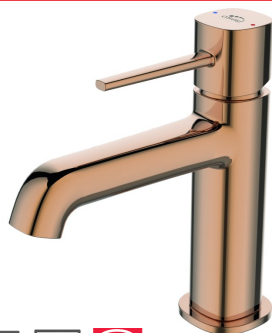

- Corp alama sanitara
- Cartus ceramic 25 mm
- Montaj pe lavoar
- Perlator cu reglarea directiei jetului de apa
- Ventil click-clack
- Racorduri 35 cm ϕ 3/8
- Finisaj: rose-gold

EAN: 5907791164698

BATERE LAVOAR INALTA POLA ROSE-GOLD