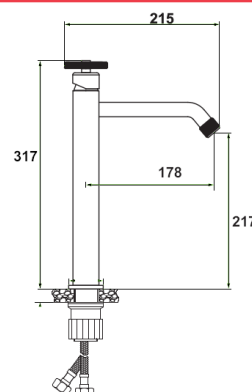

- Corp alama sanitara
- Cartus ceramic 25 mm
- Montaj pe blat
- Economie de apa
- Ventil click-clack
- Racorduri 35 cm ϕ 3/8
- Finisaj: negru mat

EAN: 5907791166227