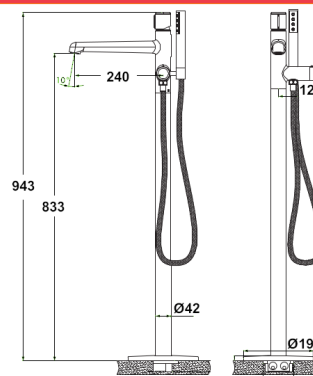

cod: BAO_014D

- Corp alama sanitara
- Cartus ceramic 25
- Montaj pe cada
- Finisaj: crom

EAN: 5907791146861

BATERIE CADA FREE STANDING PRETTO CROM

cod: BAO_011S

- Corp alama sanitara
- Cartus ceramic 25
- Montaj pe pardoseala
- Set de dus
- Finisaj: crom