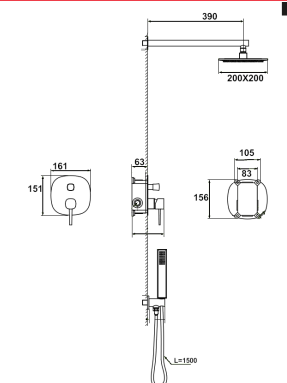

BATERIE INGROPATA CU SET DE DUS POLA CROM

cod: BAP_001P

- Corp alama sanitara
- Cartus ceramic 35 mm
- Include kit-ul de montaj incastrat in perete
- Finisaj: crom

EAN: 5907791146694