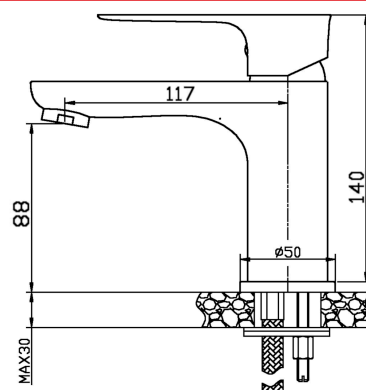

- Corp alama sanitara
- Cartus ceramic 35 mm
- Montaj pe pardoseala
- Inaltime totala 1081mm
- Set dus
- Finisaj : crom

EAN: 5907791183255

BATERIE LAVOAR CROM LAVEO

cod: BLV2

- Corp alama sanitara
- Cartus ceramic 35 mm
- Montaj pe lavoar
- Racorduri 35 cm ϕ 3/8
- Ventil click-clack
- Finisaj: crom