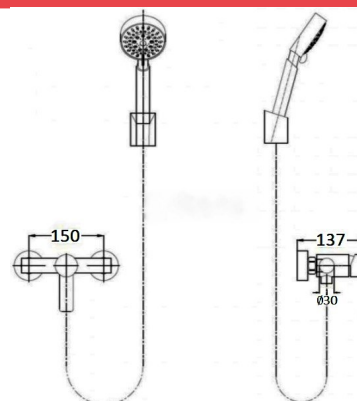

- Corp inox AISI304
- Cartus ceramic 40
- Montaj pe perete
- Racord excentric FI 1/2
- Set de dus 3 functii
- Finisaj: inox periat