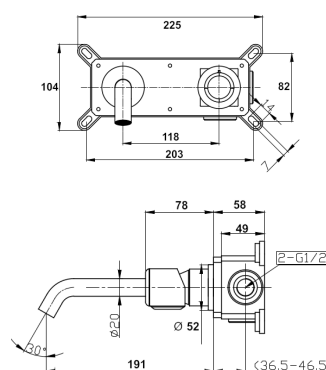

- Corp alama sanitara
- Cartus ceramic 25
- Montaj pe perete
- Corp incastrat
- Include kit-ul de montaj incastrat in perete
- Ventil click-clack
- Finisaj: grafit

EAN: 5907791162229