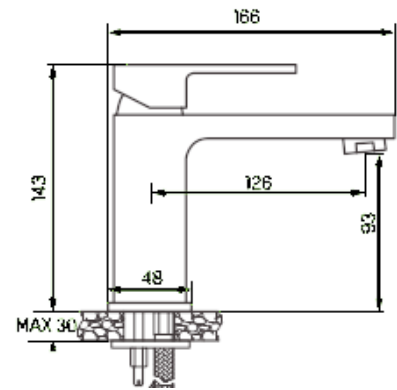

- Corp alama sanitara
- Cartus ceramic 40 mm
- Montaj pe lavoar
- Racorduri 35 cm ϕ 3/8
- Ventil click-clack
- Finisaj: crom