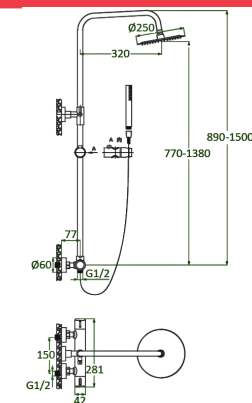

- Corp alama sanitara
- Montaj pe perete
- Inaltime reglabila 890-1.500 mm
- Para superioara Ø250 mm
- Racord excentric Ø1/2
- Finisaj: grafit