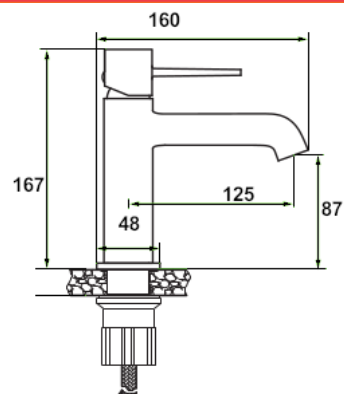

EAN: 5907791147073

BATERIE LAVOAR POLA CROM

cod: BAP_022D

- Corp alama sanitara
- Cartus ceramic 25 mm
- Montaj pe lavoar
- Perlator cu reglarea directiei jetului de apa
- Ventil click-clack
- Racorduri 35 cm ϕ 3/8
- Finisaj: crom