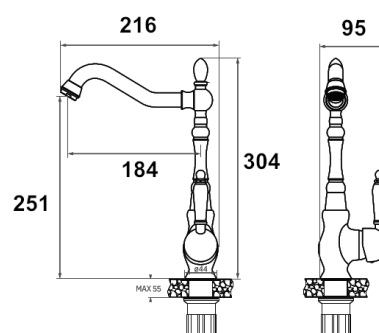

- Corp alama sanitara
- Cartus ceramic 40 mm
- Montaj pe chiuveta
- Pipa rotativa
- Racorduri 35 cm ϕ 3/8
- Finisaj: crom