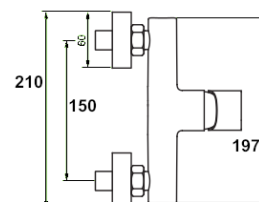

cod: BAP_811S

- Corp alama sanitara
- Cartus ceramic 35 mm
- Montaj pe pardoseala
- Inaltime totala 1081mm
- Set dus
- Finisaj : rose-gold

EAN: 5907791183279

BATERIE DUS POLA ROSE-GOLD

cod: BAP_840D

- Corp alama sanitara
- Cartus ceramic 30 mm
- Montaj pe perete
- Racorduri excentrice 1/2
- Finisaj: rose-gold