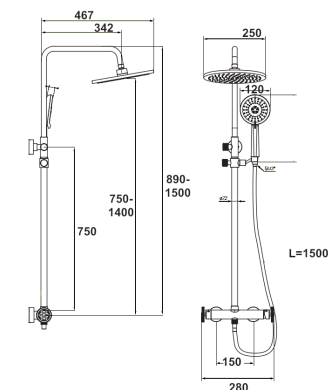

- Corp alama sanitara
- Cartus ceramic 25 mm
- Montaj pe perete
- Finisaj: grafit