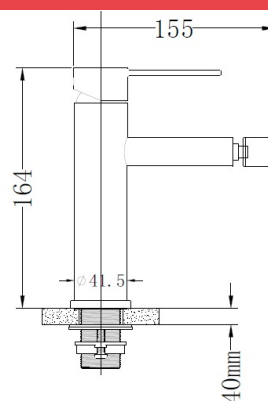

BATERIE BIDEU STEEL

cod: BLR6

- Corp inox AISI304
- Cartus ceramic 40
- Montaj pe vasul bideu
- Racorduri 40 cm ϕ 3/8
- Ventil click-clack
- Finisaj: inox periat

EAN: 6424257006129

BATERIE BUCATARIE STEEL