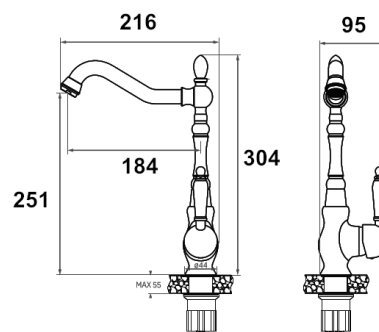

- Corp alama sanitara
- Cartus ceramic 40 mm
- Montaj pe chiuveta
- Pipa rotativa
- Racorduri 35 cm ϕ 3/8
- Finisaj: negru mat