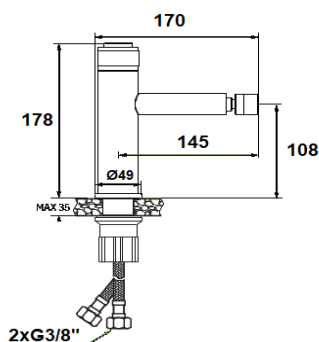

EAN: 5907791176844

BATERIE LAVOAR INALT NEGRU

cod: BAV_72ND

- Corp alama sanitara
- Cartus ceramic starstop 35mm
- Montaj pe blat
- Racorduri 40cm Ø3/8
- Lungime pipa 215mm
- Ventil click-clack
- Finisaj: negru mat

EAN: 5907791176851

BATERIE BIDEU NEGRU

cod: BAV_732D

- Corp alama sanitara
- Cartus ceramic starstop 35 mm
- Montaj pe vasul bideu
- Racorduri 40cm Ø3/8
- Lungime pipa 145mm
- Ventil click-clack
- Finisaj: negru mat