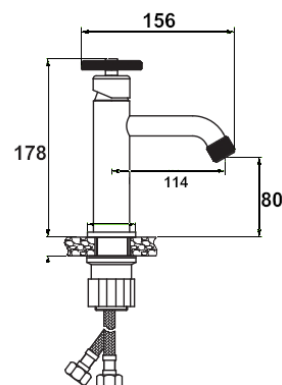

- Corp alama sanitara
- Cartus ceramic 25 mm
- Montaj pe lavoar
- Economie de apa
- Ventil click-clack
- Racorduri 35 cm ϕ 3/8
- Finisaj: negru mat

EAN: 5907791166197