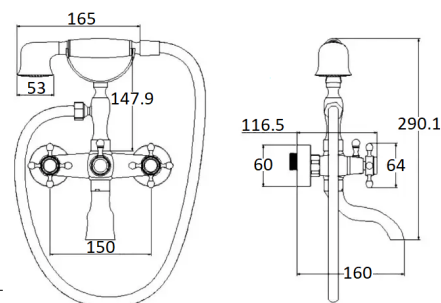

- Corp alama sanitara
- Cartuse ceramice 25
- Montaj pe perete
- Racord excentric FI 1/2
- Set de dus
- Finisaj: bronz antichizat periat