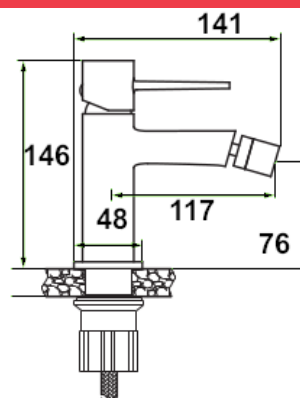

- Corp alama sanitara
- Cartus ceramic 25 mm
- Montaj pe vas bideu
- Ventil click-clack
- Racorduri 35 cm ϕ 3/8
- Finisaj: gold