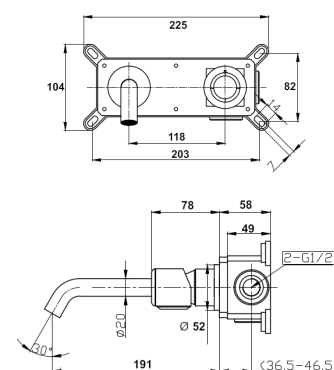

- Corp alama sanitara
- Cartus ceramic 25
- Montaj pe perete
- Include kit-ul de montaj incastat in perete
- Ventil click-clack
- Finisaj: crom

EAN: 5907791162205