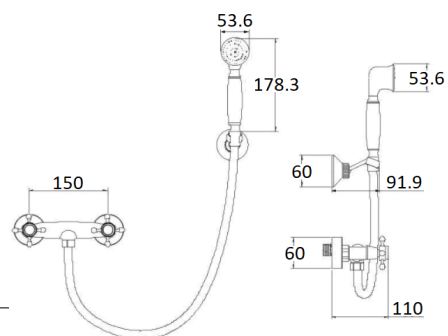

- Corp alama sanitara
- Cartuse ceramice 25
- Montaj pe perete
- Racord excentric FI 1/2
- Set de dus
- Finisaj: bronz antichizat periat