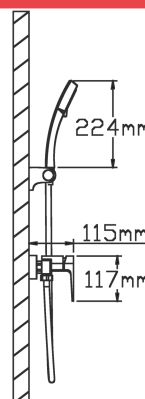

- Corp alama sanitara
- Cartus ceramic 35
- Montaj pe perete
- Include setul de dus
- Racord excentric FI 1/2
- Finisaj: negru