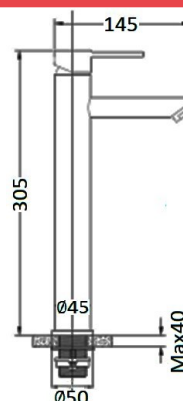

- Corp inox AISI304
- Cartus ceramic 40
- Montaj pe blat
- Racorduri 40 cm ϕ 3/8
- Ventil click-clack
- Finisaj: inox periat