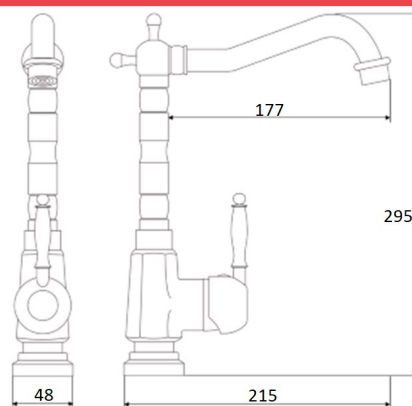

- Corp alama sanitara
- Cartuse ceramice 25
- Montaj pe chiuveta
- Pipa rotativa
- Racorduri 50 cm ϕ 3/8
- Finisaj: bronz antichizat periat

EAN: 6424257006174

BATERIE BUCATARIE EPOQUE

cod: BEP4A

- Corp alama sanitara
- Cartus ceramic 40
- Montaj pe chiuveta
- Pipa rotativa
- Racorduri 50 cm ϕ 3/8
- Finisaj: bronz antichizat periat