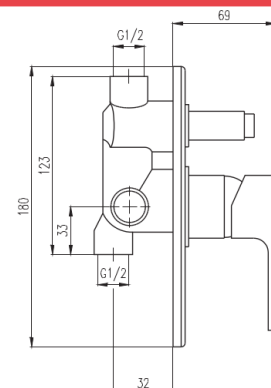

Cod: BNO7P

- Corp alama sanitara
- Cartus ceramic 40
- Montaj ingropat
- Finisaj: crom

EAN: 6424257004750

BATERIE BIDEU NEO

cod: BNO6

- Corp alama sanitara
- Cartus ceramic 40
- Montaj pe vasul bideu
- Racorduri 40 cm ϕ 3/8
- Ventil click-clack
- Finisaj: crom