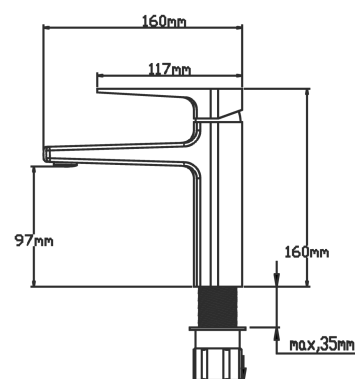

- Corp alama sanitara
- Cartus ceramic 35 mm
- Montaj pe lavoar
- Racorduri 35 cm ϕ 3/8
- Ventil click-clack
- Finisaj: negru