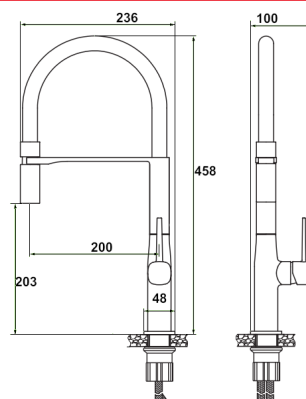

- Corp alama sanitara
- Cartus ceramic 25 mm
- Montaj pe chiuveta
- Economie de apa
- Racorduri 35 cm ϕ 3/8
- Finisaj: negru mat cu crom

EAN: 5907791142375