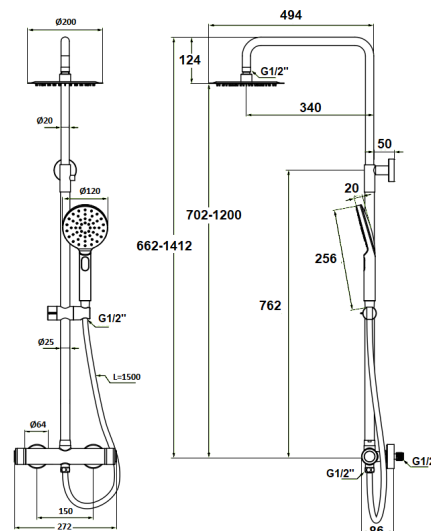

COLOANA CU BATERIE DE DUS

cod: PLV_000B

- Corp alama sanitara
- Cartus ceramic startstop
- Montaj pe perete
- Inaltime reglabila: 86 - 141 cm
- Para superioara Ø20cm
- Finisaj: crom

EAN: 5907791176745

COLOANA CU BATERIE DE DUS NEGRU

cod: PLV_700B

- Corp alama sanitara
- Cartus ceramic startstop
- Montaj pe perete
- Inaltime reglabila: 86 - 141 cm
- Para superioara Ø20cm
- Finisaj: negru mat

EAN: 5907791176752

BATERIE LAVOAR CROM FARA VENTIL LYRA