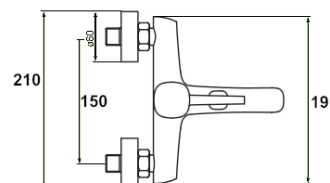

BATERIE INGROPATA LAVOAR POLA ROSE-GOLD

cod: BAP_822P

- Corp alama sanitara
- Cartus ceramic 35
- Montaj pe perete
- Ventil click-clack
- Include kit-ul de montaj incastat in perete
- Finisaj: rose-gold

EAN: 5907791171917

BATERIE CADA POLA ROSE-GOLD

cod: BAP_810D

- Corp alama sanitara
- Cartus ceramic 30 mm
- Montaj pe perete
- Racorduri excentrice 1/2
- Finisaj: rose-gold

EAN: 5907791164681

BATERIE CADA FREESTANDING ROSE-GOLD

cod: BAP_811S

- Corp alama sanitara
- Cartus ceramic 35 mm
- Montaj pe pardoseala
- Inaltime totala 1081mm
- Set dus
- Finisaj : rose-gold

EAN: 5907791183279

BATERIE DUS POLA ROSE-GOLD

cod: BAP_840D

- Corp alama sanitara
- Cartus ceramic 30 mm
- Montaj pe perete
- Racorduri excentrice 1/2
- Finisaj: rose-gold

EAN: 5907791164728