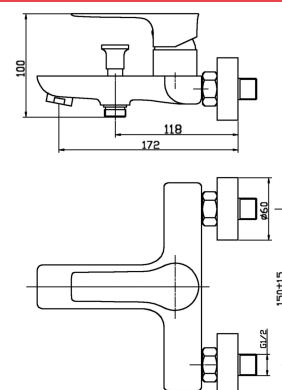

- Corp alama sanitara
- Cartus ceramic 35
- Montaj pe perete
- Racord excentric FI 1/2
- Finisaj: crom