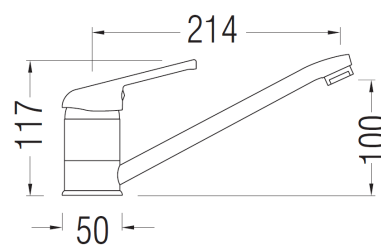

- Corp alama sanitara
- Cartus ceramic 40 mm
- Montaj pe chiuveta
- Pipa rotativa
- Racorduri 35 cm ϕ 3/8
- Finisaj: bej

EAN: 6424257006228