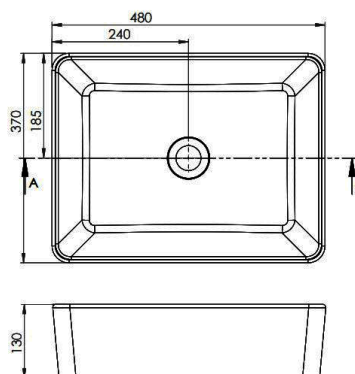

LAVOAR PE BLAT THEA

- Dimensiune: **480x370x130**
- Material: **compozit**
- Culori disponibile: **WHITE, BLACK**

LAVOAR PE BLAT THEA WHITE

6424257012564

LAVOAR PE BLAT THEA BLACK

6424257012571

CHIUVEA MARMARA INOX