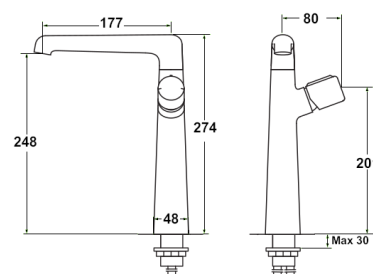

- Corp alama sanitara
- Cartus ceramic 25
- Montaj pe blat
- Perlator cu reglarea directiei jetului de apa
- Racorduri 40cm ϕ 3/8
- Finisaj: crom

EAN: 5907791146816