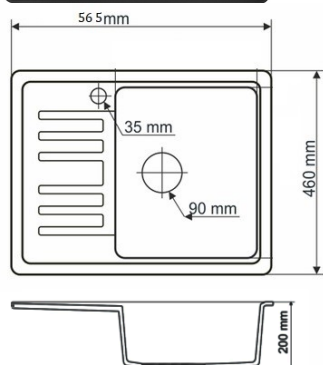

CHIUVEA MINI 1 CUVA SI PICURATOR

CHIUVEA MINI SAND 1C 1P 6424257012533

CHIUVEA MINI GREY 1C 1P 6424257012540

CHIUVEA MINI BLACK 1C 1P 6424257012557

- Material compozit
- Dimensiune L=56.5, l=46, h=20 cm
- Inclus sifonul cu preaplin
- Culori: SAND, GRI, NEGRU