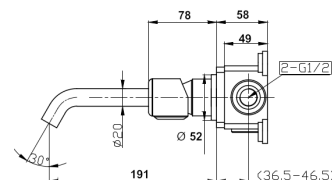

- Corp alama sanitara
- Cartus ceramic 25
- Montaj pe perete
- Include kit-ul de montaj incastrat in perete
- Finisaj: negru mat