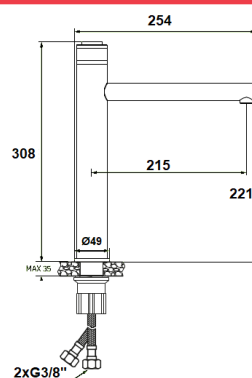

- Corp alama sanitara
- Cartus ceramic starstop 35mm
- Montaj pe blat
- Racorduri 40cm Ø3/8
- Lungime pipa 215mm
- Ventil click-clack
- Finisaj: negru mat