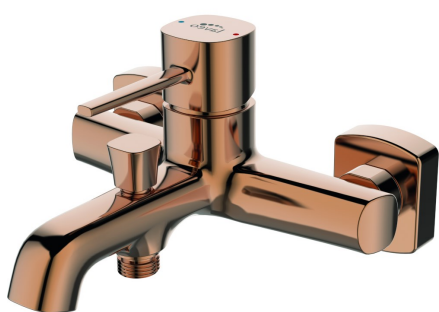

BATERIE CADA POLA ROSE-GOLD

cod: BAP_810D

- Corp alama sanitara
- Cartus ceramic 30 mm
- Montaj pe perete
- Racorduri excentrice 1/2
- Finisaj: rose-gold