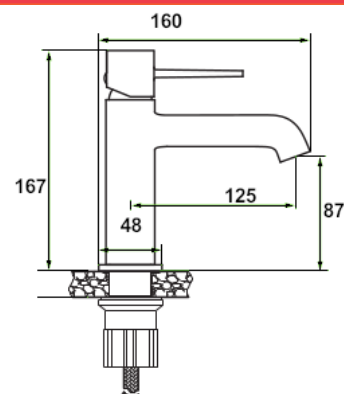

- Corp alama sanitara
- Cartus ceramic 25 mm
- Montaj pe lavoar
- Perlator cu reglarea directiei jetului de apa
- Ventil click-clack
- Racorduri 35 cm ϕ 3/8
- Finisaj: gold