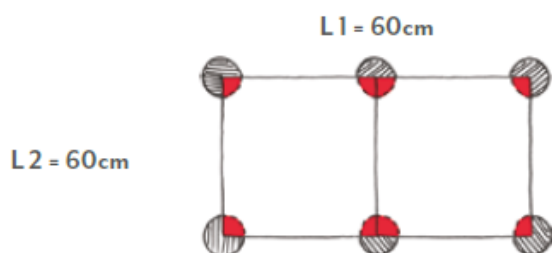

Exemplu de calcul: necesar pentru placa de 60 x 60 cm = 2.77 buc/mp