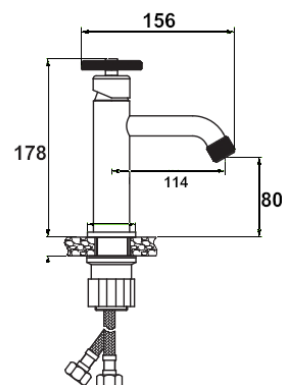

- Corp alama sanitara
- Cartus ceramic 25 mm
- Montaj pe lavoar
- Economie de apa
- Ventil click-clack
- Racorduri 35 cm ϕ 3/8
- Finisaj: grafit