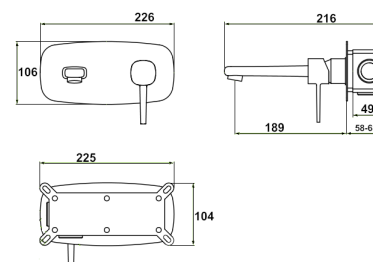

- Corp alama sanitara
- Cartus ceramic 35
- Montaj pe perete
- Ventil click-clack
- Include kit-ul de montaj incastat in perete
- Finisaj: crom