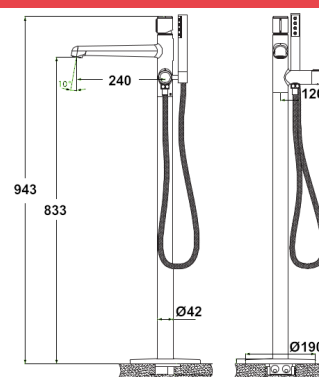

BATERIE CADA FREE STANDING PRETTO GRAFIT

cod: BAO_911S

- Corp alama sanitara
- Cartus ceramic 25
- Montaj pe pardoseala
- Set de dus
- Finisaj: grafit

EAN: 5907791162281