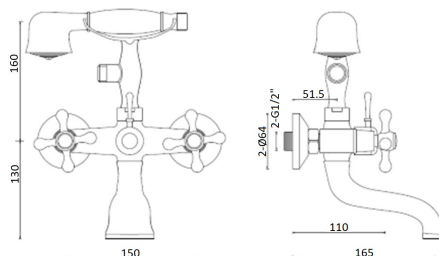

- Corp alama sanitara
- Cartuse ceramice 25
- Montaj pe lavoar
- Racorduri 35 cm ϕ 3/8
- Include ventil
- Finisaj: crom

EAN: 6424257003616

BATERIE CADA CU SET DE DUS STILO

cod: BTI11

- Corp alama sanitara
- Cartuse ceramice 25
- Montaj pe perete
- Racord excentric FI 1/2
- Set de dus
- Finisaj: crom