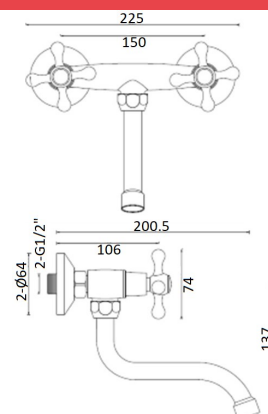

EAN: 6424257003654

PACHET STILO

cod: PLOB00OX

- **Pachetul contine:**
- Baterie lavoar stilo—BTI2
- Baterie dus stilo—BTI77
- Coloana de dus stilo —PLO_00OX
- Finisaj: crom

EAN: 5907791107923