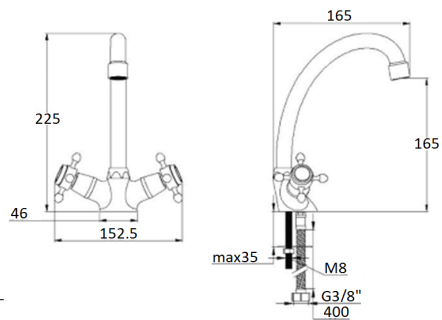

- Corp alama sanitara
- Cartuse ceramice 25
- Montaj pe chiuveta
- Pipa rotativa
- Racorduri 50 cm ϕ 3/8
- Finisaj: bronz antichizat periat

EAN: 6424257006174