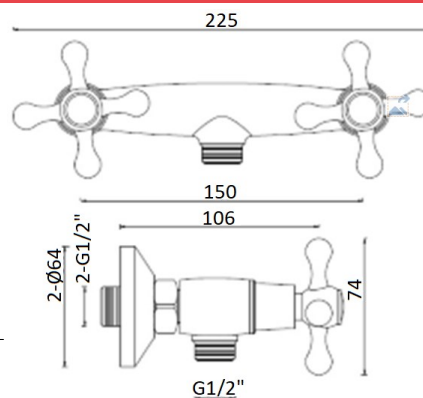

BATERIE DUS CU SET DE DUS STILO

cod: BTI77

- Corp alama sanitara
- Cartuse ceramice 25
- Montaj pe perete
- Racord excentric FI 1/2
- Set de dus
- Finisaj: crom