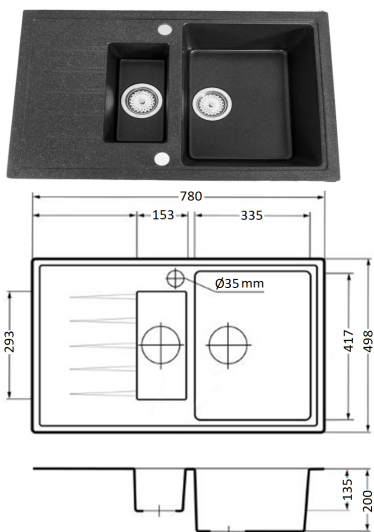

CHIUVEA MEZZO 1.5 CUVE 1 PICURATOR 790X480

EAN

CHIUVEA MEZZO SAND 1.5C 1P

6424257006778

CHIUVEA MEZZO GREY 1.5C 1P

6424257006785

CHIUVEA MEZZO BLACK 1.5C 1P

6424257006792

- Material compozit
- Dimensiune L=78, l=50, h=20
- Inclus sifonul cu preaplin
- Culori: SAND, GRI, NEGRU

CHIUVEA KOMODO 1 CUVA