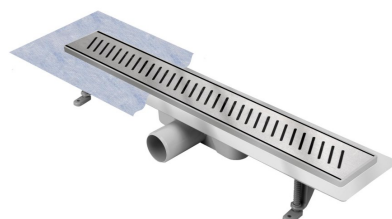

RIGOLE TECHMAN RIGO CORP INOX

- Corp inox
- Grila inox

	Cod	EAN
Rigola RIGO 50 cm	RTR5	
Rigola RIGO 60 cm	RTR6	5902221610769
Rigola RIGO 70 cm	RTR7	6424257006570
Rigola RIGO 80 cm	RTR8	6424257006587
Rigola RIGO 100 cm	RTR10	5902221610806