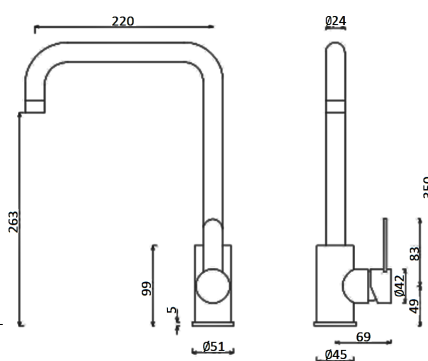

cod: BLR4A

- Corp inox AISI304
- Cartus ceramic 40
- Montaj pe chiuveta
- Pipa rotativa
- Racorduri 40 cm ϕ 3/8
- Finisaj: inox periat

EAN: 6424257005344

BATERIE BUCATARIE STEEL

cod: BLP4A

- Corp inox AISI304
- Cartus ceramic 40
- Montaj pe chiuveta
- Pipa rotativa
- Racorduri 40 cm ϕ 3/8
- Finisaj: inox periat