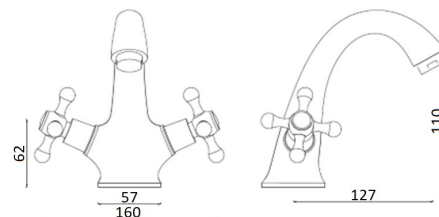

- Corp alama sanitara
- Cartuse ceramice 25
- Montaj pe lavoar
- Racorduri 35 cm ϕ 3/8
- Include ventil
- Finisaj: crom

EAN: 6424257003616

BATERIE CADA CU SET DE DUS STILO

cod: BTI11

- Corp alama sanitara
- Cartuse ceramice 25
- Montaj pe perete
- Racord excentric FI 1/2
- Set de dus
- Finisaj: crom