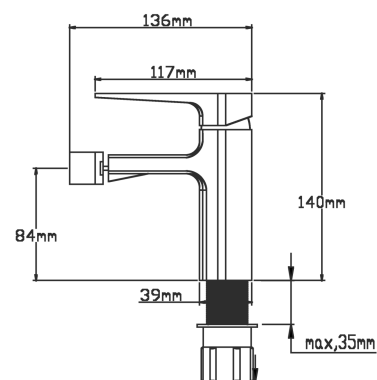

BATERIE BIDEU NEGRU PLATO

cod: PLT6

- Corp alama sanitara
- Cartus ceramic 35 mm
- Montaj pe vasul bideu
- Racorduri 35 cm ϕ 3/8
- Ventil click-clack
- Finisaj: negru

EAN: 6424257012328

BATERIE LAVOAR NEO