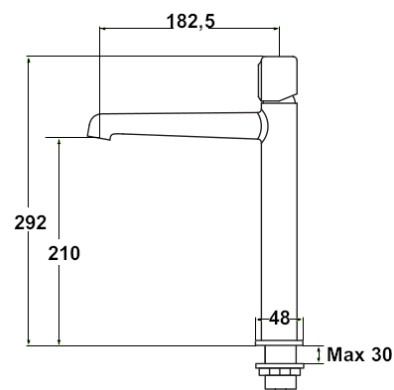

- Corp alama sanitara
- Cartus ceramic 25
- Montaj pe blat
- Perlator cu reglarea directiei jetului de apa
- Racorduri 40cm ϕ 3/8
- Ventil click-clack
- Finisaj: negru mat

EAN: 5907791146915