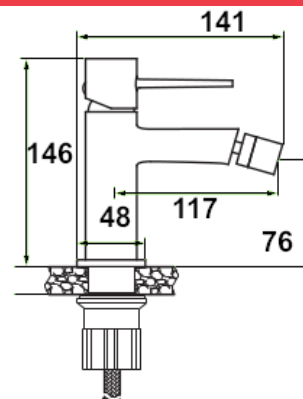

EAN: 5907791146359

BATERIE BIDEU POLA CROM

cod: BAP_032D

- Corp alama sanitara
- Cartus ceramic 25 mm
- Montaj pe vas bideu
- Ventil click-clack
- Racorduri 35 cm ϕ 3/8
- Finisaj: crom

EAN: 5907791146342

BATERIE INGROPATA CU SET DE DUS POLA CROM