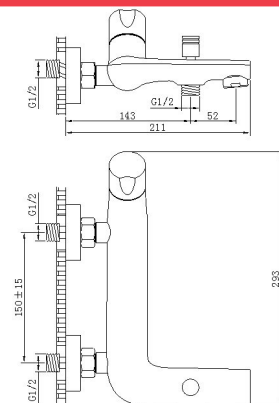

EAN: 6424257006006