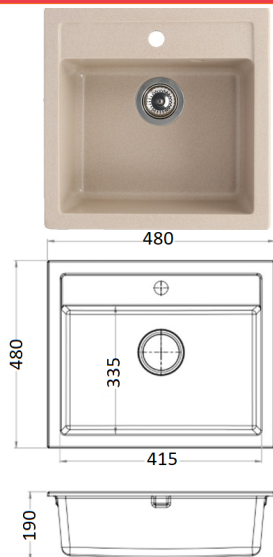

CHIUVETA VERA WHITE 1C1P

6424257012106

- Material compozit
- Dimensiune L=76, l=46, h=20
- Inclus sifonul cu preaplin
- Culori: **SAND, GRI, NEGRU, ALB**

CHIUVETA QUADRO 1 CUVA 480X480

EAN

CHIUVETA QUADRO SAND 1C