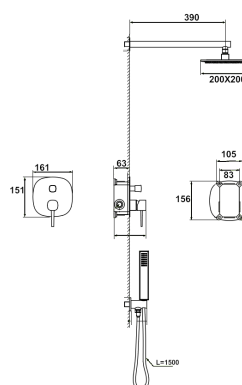

BATERIE INGROPATA CU SET DE DUS POLA GOLD

cod: BAP_G01P

- Corp alama sanitara
- Cartus ceramic 35 mm
- Include kit-ul de montaj incastrat in perete
- Finisaj: gold