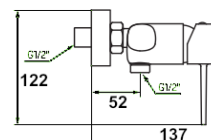

cod: BAP_811S

- Corp alama sanitara
- Cartus ceramic 35 mm
- Montaj pe pardoseala
- Inaltime totala 1081mm
- Set dus
- Finisaj : rose-gold

EAN: 5907791183279

BATERIE DUS POLA ROSE-GOLD

cod: BAP_840D

- Corp alama sanitara
- Cartus ceramic 30 mm
- Montaj pe perete
- Racorduri excentrice 1/2
- Finisaj: rose-gold