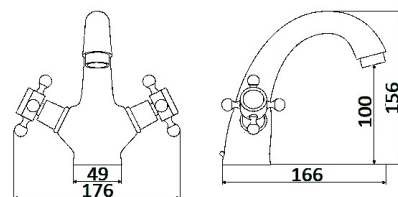

- Corp alama sanitara
- Cartuse ceramice 25
- Montaj pe lavoar
- Racorduri 40 cm ϕ 3/8
- Include ventil
- Finisaj: bronz antichizat periat