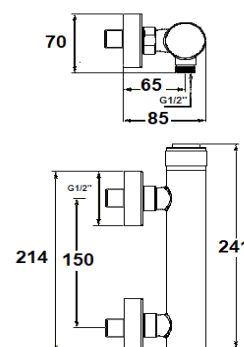

- Corp alama sanitara
- Cartus ceramic startstop
- Montaj pe perete
- Racord excentric FI 1/2
- Finisaj: crom