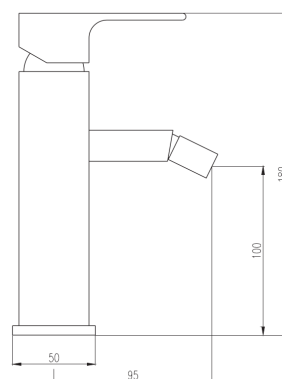

Cod: BNO7P

- Corp alama sanitara
- Cartus ceramic 40
- Montaj ingropat
- Finisaj: crom

EAN: 6424257004750

BATERIE BIDEU NEO

cod: BNO6

- Corp alama sanitara
- Cartus ceramic 40
- Montaj pe vasul bideu
- Racorduri 40 cm ϕ 3/8
- Ventil click-clack
- Finisaj: crom