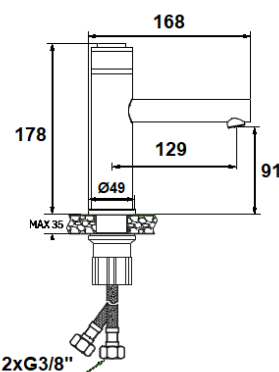

- Corp alama sanitara
- Cartus ceramic startstop 35 mm
- Montaj pe perete
- Lungime pipa: 167mm
- Finisaj: negru mat

EAN: 5907791176837

BATERIE LAVOAR NEGRU

cod: BAV_722D

- Corp alama sanitara
- Cartus ceramic starstop 35 mm
- Montaj pe lavoar
- Racorduri 40cm Ø3/8
- Lungime pipa 129mm
- Ventil click-clack
- Finisaj: negru mat