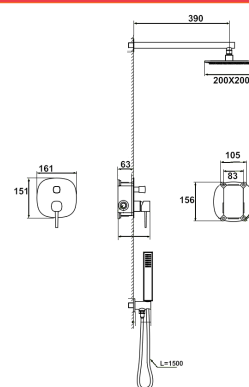

- Corp alama sanitara
- Cartus ceramic 35 mm
- Montaj ingropat
- Include kit-ul de montaj incastrat in perete
- Finisaj: rose-gold