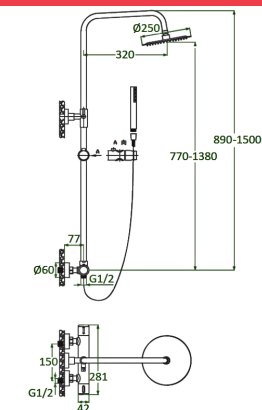

- Corp alama sanitara
- Montaj pe perete
- Inaltime reglabila 890-1.500 mm
- Para superioara Ø250 mm
- Racord excentric Ø1/2
- Finisaj: negru mat