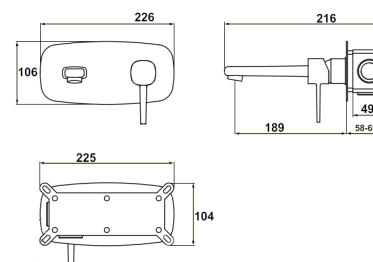

- Corp alama sanitara
- Cartus ceramic 35
- Montaj pe perete
- Ventil click-clack
- Include kit-ul de montaj incastat in perete
- Finisaj: negru mat