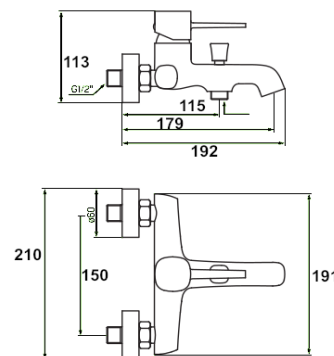

EAN: 5907791173683

BATERIE CADA POLA GOLD

cod: BAP_G10D

- corp alama sanitara
- Cartus ceramic 30 mm
- Montaj pe perete
- Racorduri excentrice 1/2
- Finisaj: gold

EAN: 5907791173669

BATERIE CADA FREESTANDING POLA GOLD