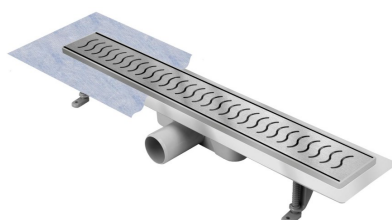

RIGOLE TECHMAN ONDA CORP INOX

- Corp inox
- Grila inox

	Cod	EAN
Rigola ONDA 50 cm	RTO5	
Rigola ONDA 60 cm	RTO6	5902221610820
Rigola ONDA 70 cm	RTO7	6424257006556
Rigola ONDA 80 cm	RTO8	6424257006563
Rigola ONDA 100 cm	RTO10	5902221610868