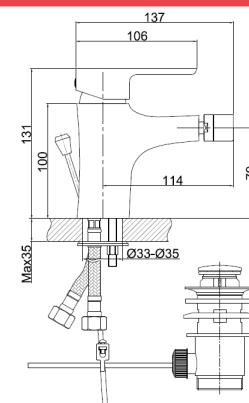

BATERIE BIDEU AVENA

Cod:BAV6

- Corp alama sanitara
- Cartus ceramic 40
- Montaj pe vasul bideu
- Racorduri 60 cm ϕ 3/8
- Include ventil
- Finisaj: crom

EAN: 6424257006297

BATERIE DE BUCATARIE LORA NEGRU MAT