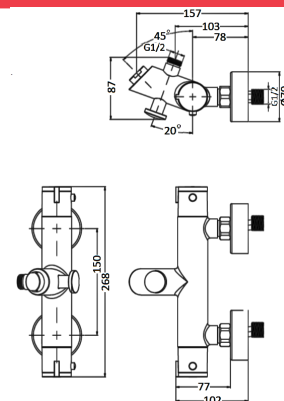

- Corp alama sanitara
- Cartus ceramic termostatat
- Montaj pe perete
- Racord excentric FI 1/2
- Finisaj: crom