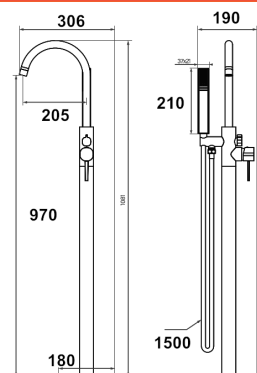

- Corp alama sanitara
- Cartus ceramic 35 mm
- Montaj pe pardoseala
- Inaltime totala 1081mm
- Set dus
- Finisaj : crom

EAN: 5907791183255

BATERIE LAVOAR CROM LAVEO

cod: BLV2

- Corp alama sanitara
- Cartus ceramic 35 mm
- Montaj pe lavoar
- Racorduri 35 cm ϕ 3/8
- Ventil click-clack
- Finisaj: crom