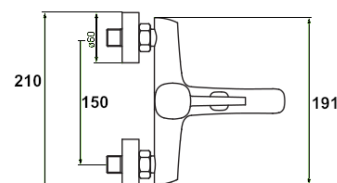

- Corp alama sanitara
- Cartus ceramic 30 mm
- Montaj pe perete
- Racorduri excentrice 1/2
- Finisaj: crom