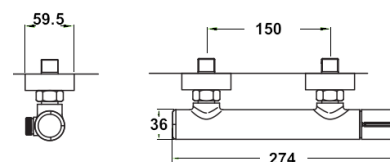

- Corp alama sanitara
- Cartus ceramic 25
- Montaj pe perete
- Racord excentric FI 1/2
- Finisaj: grafit

EAN: 5907791147059