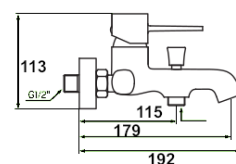

BATERIE INGROPATA LAVOAR POLA ROSE-GOLD

cod: BAP_822P

- Corp alama sanitara
- Cartus ceramic 35
- Montaj pe perete
- Ventil click-clack
- Include kit-ul de montaj incastat in perete
- Finisaj: rose-gold

EAN: 5907791171917

BATERIE CADA POLA ROSE-GOLD

cod: BAP_810D

- Corp alama sanitara
- Cartus ceramic 30 mm
- Montaj pe perete
- Racorduri excentrice 1/2
- Finisaj: rose-gold

EAN: 5907791164681

BATERIE CADA FREESTANDING ROSE-GOLD

cod: BAP_811S

- Corp alama sanitara
- Cartus ceramic 35 mm
- Montaj pe pardoseala
- Inaltime totala 1081mm
- Set dus
- Finisaj : rose-gold

EAN: 5907791183279

BATERIE DUS POLA ROSE-GOLD

cod: BAP_840D

- Corp alama sanitara
- Cartus ceramic 30 mm
- Montaj pe perete
- Racorduri excentrice 1/2
- Finisaj: rose-gold

EAN: 5907791164728