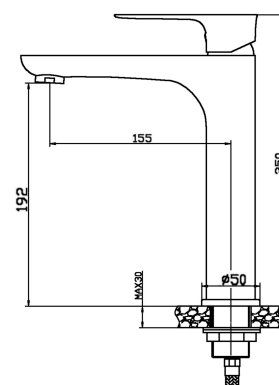

- Corp alama sanitara
- Cartus ceramic 35 mm
- Montaj pe blat
- Racorduri 35 cm ϕ 3/8
- Ventil click-clack
- Finisaj: crom