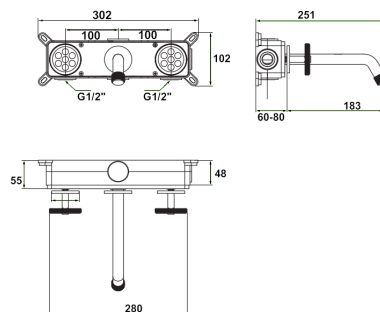

- Corp alama sanitara
- Cartus ceramic 25 mm
- Montaj pe perete
- Economie de apa
- Include kit-ul de montaj incastat in perete
- Ventil click-clack
- Finisaj: grafit