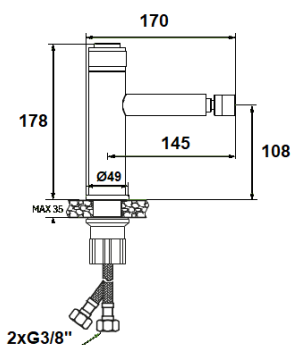

cartuș ceramic

termostatat

BATERIE BIDEU

cod: BAV_032D

- Corp alama sanitara
- Cartus ceramic startstop
- Montaj pe vasul bideu
- Racorduri 40 cm ϕ 3/8
- Lungime pipa: 145mm
- Ventil click-clack
- Finisaj: crom