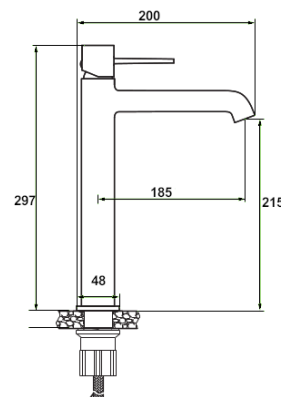

- Corp alama sanitara
- Cartus ceramic 25 mm
- Montaj pe blat
- Perlator cu reglarea directiei jetului de apa
- Ventil click-clack
- Racorduri 35 cm ϕ 3/8
- Finisaj: rose-gold

EAN:5907791164704