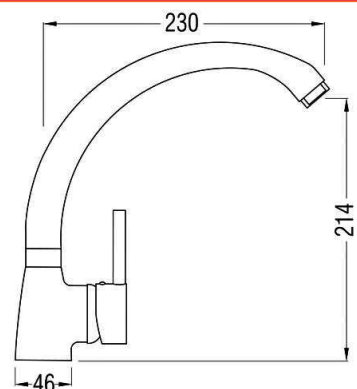

EAN: 5907791164469

BATERIE DE BUCATARIE GRANIT BLACK GAT DE LEBADA

cod: BLACK4A

- Corp alama sanitara
- Cartus ceramic 40 mm
- Montaj pe chiuveta
- Pipa rotativa
- Racorduri 35 cm ϕ 3/8
- Finisaj: negru

EAN: 6424257009656