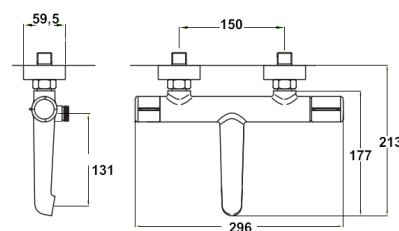

- Corp alama sanitara
- Cartus ceramic 25
- Montaj pe perete
- Racord excentric FI 1/2
- Finisaj: grafit

EAN: 5907791147004