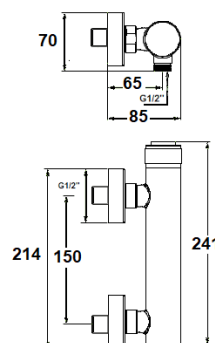

- Corp alama sanitara
- Cartus ceramic startstop 35 mm
- Montaj pe perete
- Racord excentric Ø1/2
- Finisaj: negru mat