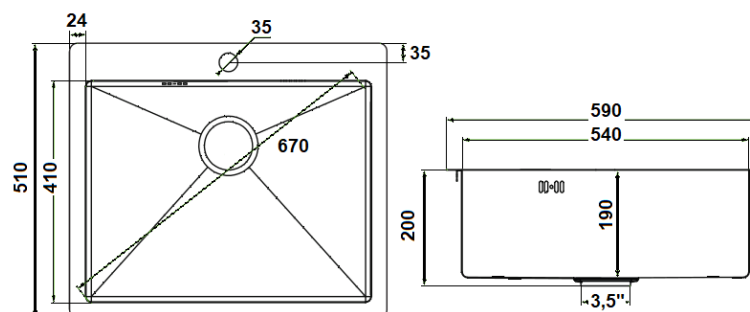

CHIUVEA MARMARA INOX FINISAJ CUPRU

- Dimensiune: **59x51x20** ; Grosime: **1.2 mm**
- Include kit complet de scurgere: sifon **automat** si ventil
- Material: **inox AISI304**
- Culoare: **CUPRU**

CHIUVEA MARMARA SAM-810T INOX FINISAJ CUPRU

5907791164988