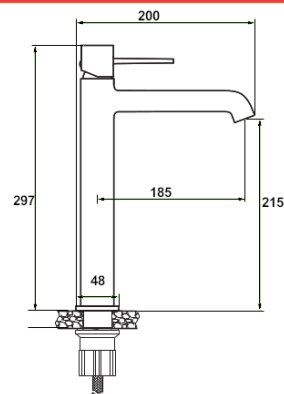

- Corp alama sanitara
- Cartus ceramic 25 mm
- Montaj pe blat
- Perlator cu reglarea directiei jetului de apa
- Ventil click-clack
- Racorduri 35 cm ϕ 3/8
- Finisaj: gold