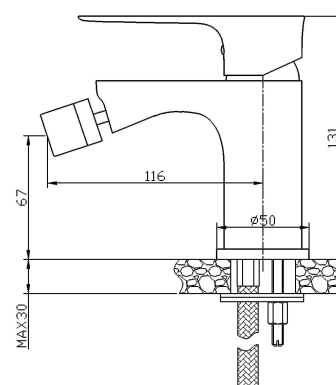

- Corp alama sanitara
- Cartus ceramic 35
- Montaj pe perete
- Racord excentric FI 1/2
- Finisaj: negru mat cu crom

EAN: 6424257005337

BATERIE BIDEU NEGRU MAT CU CROM LAVEO

COD:BLV6-N

- Corp alama sanitara
- Cartus ceramic 35 mm
- Montaj pe vasul bideu
- Racorduri 35 cm ϕ 3/8
- Ventil click-clack
- Finisaj: negru mat cu crom