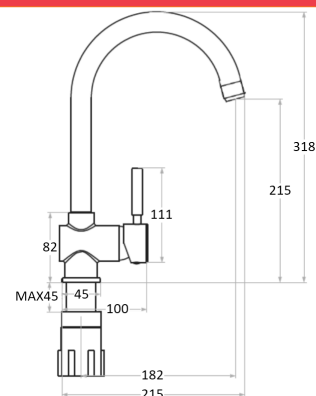

- Corp alama sanitara
- Cartus ceramic 40 mm
- Montaj pe chiuveta
- Pipa rotativa
- Racorduri 35 cm ϕ 3/8
- Finisaj: negru

EAN: 6424257009342