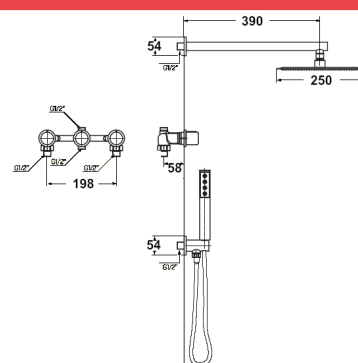

- Corp alama sanitara
- Cartus ceramic 25
- Montaj ingropat
- Include kit-ul de montaj incastrat in perete
- Finisaj: crom

EAN: 5907791146885