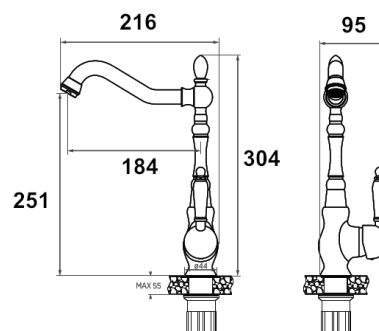

- Corp alama sanitara
- Cartus ceramic 40 mm
- Montaj pe chiuveta
- Pipa rotativa
- Racorduri 35 cm ϕ 3/8
- Finisaj: bronz lucios