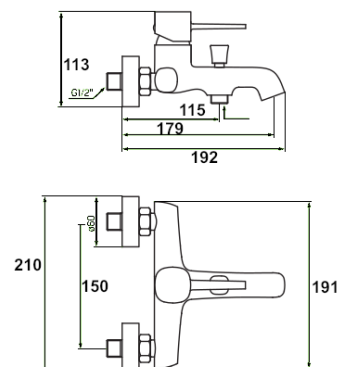

- Corp alama sanitara
- Cartus ceramic 30 mm
- Montaj pe perete
- Racorduri excentrice 1/2
- Finisaj: negru mat