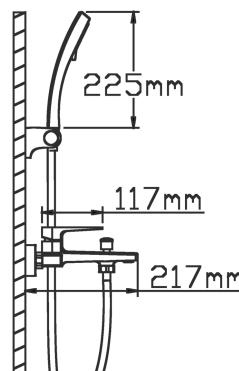

cod: PLT2H

- Corp alama sanitara
- Cartus ceramic 35 mm
- Montaj pe blat
- Racorduri 35 cm ϕ 3/8
- Ventil click-clack
- Finisaj: negru

EAN: 6424257012298

BATERIE CADA CU SET DE DUS NEGRU PLATO

cod: PLT11

- Corp alama sanitara
- Cartus ceramic 35
- Montaj pe perete
- Include setul de dus
- Racord excentric FI 1/2
- Finisaj: negru