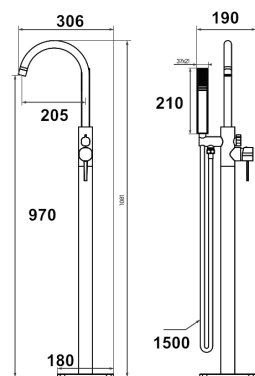

EAN: 5907791171894

BATERIE CADA POLA CROM

cod: BAP_010D

- Corp alama sanitara
- Cartus ceramic 30 mm
- Montaj pe perete
- Racorduri excentrice 1/2
- Finisaj: crom

EAN: 5907791146311

BATERIE CADA FREESTANDING CROM

cod: BAP_011S

- Corp alama sanitara
- Cartus ceramic 35 mm
- Montaj pe pardoseala
- Inaltime totala 1081mm
- Set dus
- Finisaj : crom

EAN: 5907791183255

BATERIE DUS POLA CROM

cod: BAP_040D

- Corp alama sanitara
- Cartus ceramic 30 mm
- Montaj pe perete
- Finisaj: crom