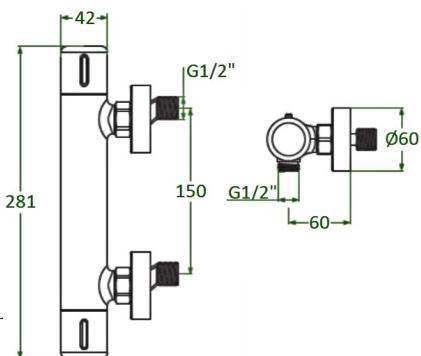

- Corp alama sanitara
- Cartus ceramic termostatat
- Montaj pe perete
- Racord excentric FI 1/2
- Finisaj: negru mat