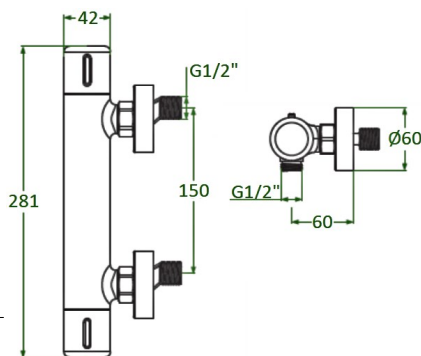

- Corp alama sanitara
- Cartus ceramic termostatat
- Montaj pe perete
- Racord excentric FI 1/2
- Finisaj: grafit