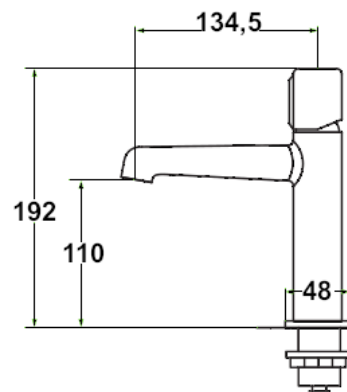

- Corp alama sanitara
- Cartus ceramic 25
- Montaj pe lavoar
- Perlator cu reglarea directiei jetului de apa
- Racorduri 40cm ϕ 3/8
- Ventil click-clack
- Finisaj: grafit