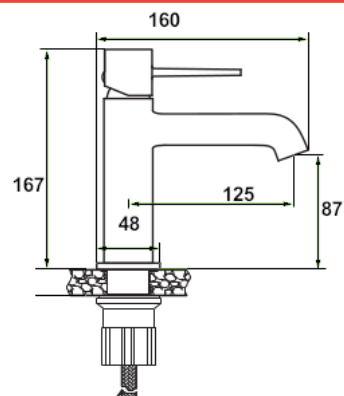

- Corp alama sanitara
- Cartus ceramic 25 mm
- Montaj pe lavoar
- Perlator cu reglarea directiei jetului de apa
- Ventil click-clack
- Racorduri 35 cm ϕ 3/8
- Finisaj: negru mat