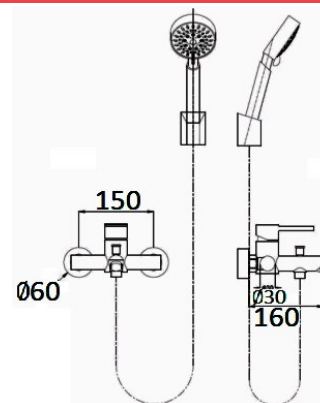

cod: BLR2H

- Corp inox AISI304
- Cartus ceramic 40
- Montaj pe blat
- Racorduri 40 cm ϕ 3/8
- Ventil click-clack
- Finisaj: inox periat

EAN: 6424257006112

BATERIE CADA CU SET DE DUS STEEL

cod: BLR11

- Corp inox AISI304
- Cartus ceramic 40
- Montaj pe perete
- Racord excentric FI 1/2
- Set de dus 3 functii
- Finisaj: inox periat