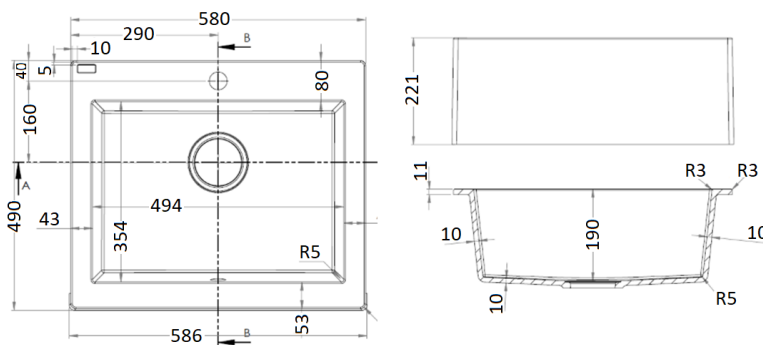

- Dimensiune: 58x49x22
- Include kit complet de scurgere: sifon automat si ventil
- Material: compozit
- Culori disponibile: SAND, WHITE, BLACK, GREY

CHIUVEA KOMODO 410A 1C SAND

5907791173942

CHIUVEA KOMODO 610A 1C WHITE

5907791173966

CHIUVEA KOMODO 710A 1C BLACK

5907791173973

CHIUVEA KOMODO 510A 1C GREY

5907791173959