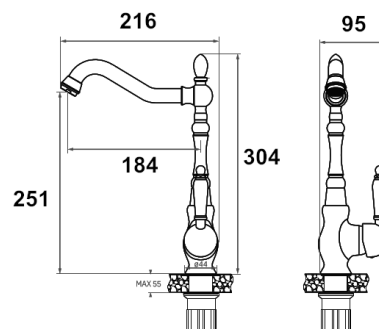

- Corp alama sanitara
- Cartus ceramic 40 mm
- Montaj pe chiuveta
- Pipa rotativa
- Racorduri 35 cm ϕ 3/8
- Finisaj: cupru lucios