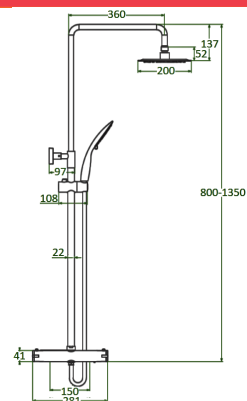

COLOANA DE DUS CU BATERIE TERMOSTATICA FINO

cod: PL2-200B

- Corp alama sanitara
- Montaj pe perete
- Inaltime reglabila 800-1.350 mm
- Para superioara Ø250 mm
- Racord excentric Ø1/2
- Finisaj: crom

EAN: 5907791126160

COLOANA DE DUS CU BATERIE TERMOSTATICA CARA

cod: PG5-000B

- Corp alama sanitara
- Montaj pe perete
- Inaltime reglabila 800-1.350 mm
- Para superioara Ø200 mm
- Racord excentric Ø1/2
- Finisaj: crom

EAN: 5907791119704

COLOANA TERMOSTATICA BORO BLACK

cod: PKB_70TD

- Corp alama sanitara
- Montaj pe perete
- Inaltime reglabila 890-1.175 mm
- Para superioara Ø200 mm
- Baterie inclusa
- Finisaj: negru mat

EAN: 5907791169976