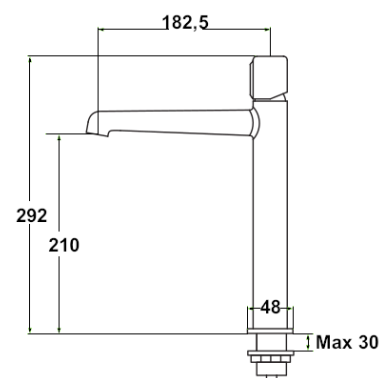

BATERIE INALTA LAVOAR PRETTO GRAFIT

cod: BAO_92ND

- Corp alama sanitara
- Cartus ceramic 25
- Montaj pe blat
- Perlator cu reglarea directiei jetului de apa
- Racorduri 40cm ϕ 3/8
- Ventil click-clack
- Finisaj: grafit

EAN: 5907791147028