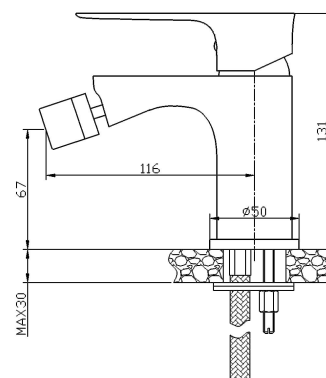

- Corp alama sanitara
- Cartus ceramic 35 mm
- Montaj pe vasul bideu
- Racorduri 35 cm ϕ 3/8
- Ventil click-clack
- Finisaj: alb cu crom