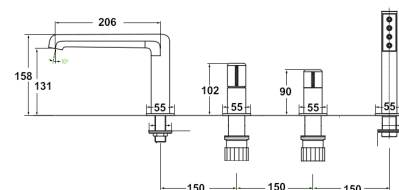

- Corp alama sanitara
- Cartus ceramic 25
- Montaj pe cada
- Finisaj: grafit

EAN: 5907791147080