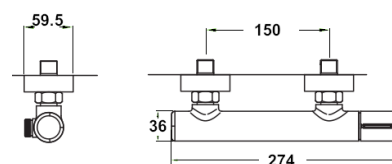

- Corp alama sanitara
- Cartus ceramic 25
- Montaj pe perete
- Racord excentric FI 1/2
- Finisaj: negru mat