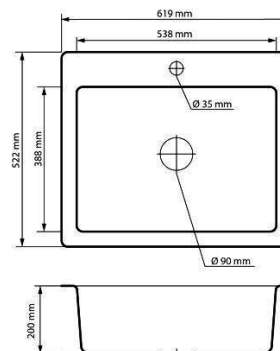

CHIUVETA FONTAINE 1 CUVA

- Dimensiune: 619x522x200
- Include kit complet de scurgere: sifon automat si ventil
- Material: **compozit**
- Culori disponibile: SAND, WHITE, GREY, BLACK

FONTAINE 1 CUVA SAND

6424257012496

FONTAINE 1 CUVA WHITE

6424257012502

FONTAINE 1 CUVA GREY

6424257012519

FONTAINE 1 CUVA BLACK

6424257012526