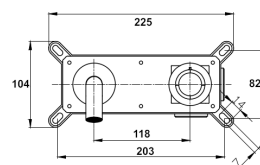

- Corp alama sanitara
- Cartus ceramic 25
- Montaj pe perete
- Include kit-ul de montaj incastrat in perete
- Finisaj: negru mat