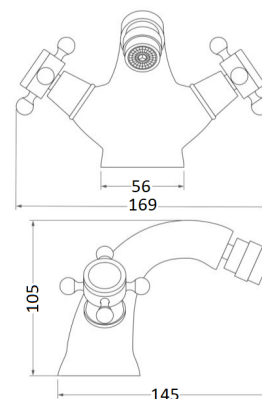

cod: BEP6

- Corp alama sanitara
- Cartuse ceramice 25
- Montaj pe vasul bideu
- Racorduri 35 cm ϕ 3/8
- Include ventil
- Finisaj: bronz antichizat periat

EAN: 6424257006198

BATERIE BUCATARIE EPOQUE

cod: BEP4