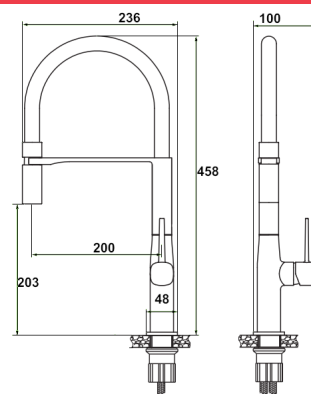

- Corp alama sanitara
- Cartus ceramic 25 mm
- Montaj pe chiuveta
- Economie de apa
- Racorduri 35 cm ϕ 3/8
- Finisaj: rose-gold