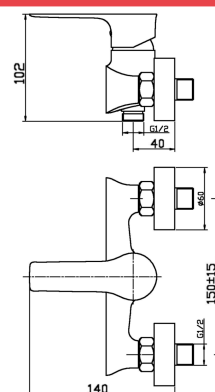

- Corp alama sanitara
- Cartus ceramic 35
- Montaj pe perete
- Racord excentric FI 1/2
- Finisaj: crom