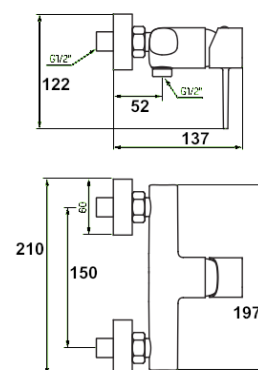

BATERIE CADA FREESTANDING NEGRU MAT

cod: BAP_711S

- Corp alama sanitara
- Cartus ceramic 35 mm
- Montaj pe pardoseala
- Inaltime totala 1081mm
- Set dus
- Finisaj : negru mat

EAN: 5907791183262

BATERIE DUS POLA NEGRU MAT

cod: BAP_740D

- Corp alama sanitara
- Cartus ceramic 30 mm
- Montaj pe perete
- Finisaj: negru mat

EAN: 5907791164650

BATERIE BIDEU POLA NEGRU MAT

cod: BAP_732D

- Corp alama sanitara
- Cartus ceramic 25 mm
- Montaj pe vas bideu
- Ventil click-clack
- Racorduri 35 cm ϕ 3/8
- Finisaj: negru mat

EAN: 5907791164643

BATERIE INGROPATA CU SET DE DUS POLA NEGRU MAT

cod: BAP_701P

- Corp alama sanitara
- Cartus ceramic 35 mm
- Include kit-ul de montaj incastrat in perete
- Finisaj: negru mat

EAN: 5907791164605