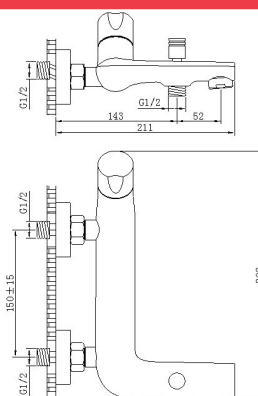

cod: PLV_700B

- Corp alama sanitara
- Cartus ceramic startstop
- Montaj pe perete
- Inaltime reglabila: 86 - 141 cm
- Para superioara Ø20cm
- Finisaj: negru mat

EAN: 5907791176752

BATERIE LAVOAR CROM FARA VENTIL LYRA

cod: BLY2

- Corp alama sanitara
- Cartus ceramic 40 mm progresiv
- Montaj pe lavoar
- Racorduri 35 cm ϕ 3/8
- Finisaj: crom

EAN: 6424257005931

BATERIE CADA CROM FARA SET DE DUS LYRA

cod: BLY1

- Corp alama sanitara
- Cartus ceramic 40 mm progresiv
- Montaj pe perete
- Racord excentric FI 1/2
- Finisaj: crom