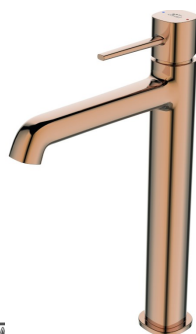

BATERE LAVOAR INALTA POLA ROSE-GOLD

cod: BAP_82ND