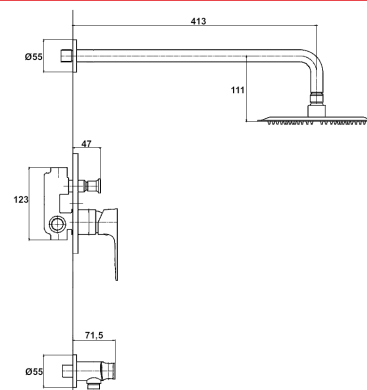

BATERIE INGROPATA CU SET DE DUS LAVEO CROM

cod: BLV77P

- Corp alama sanitara
- Cartus ceramic 35
- Montaj ingropat
- Set de dus
- Para fixa d=20cm
- Finisaj: crom