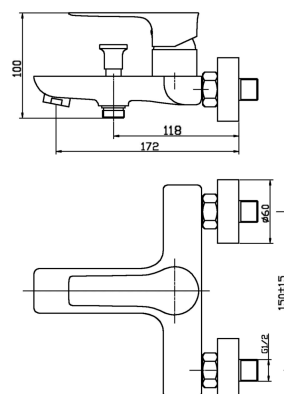

- Corp alama sanitara
- Cartus ceramic 35
- Montaj pe perete
- Racord excentric FI 1/2
- Finisaj: alb cu crom