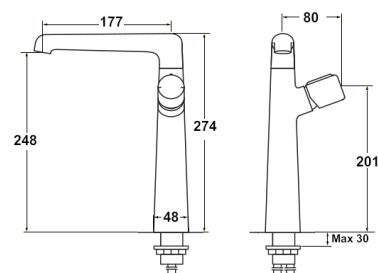

- Corp alama sanitara
- Cartus ceramic 25
- Montaj pe blat
- Perlator cu reglarea directiei jetului de apa
- Racorduri 40cm ϕ 3/8
- Ventil click-clack
- Finisaj: grafit