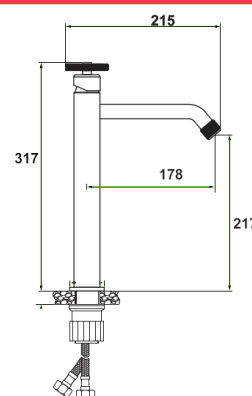

- Corp alama sanitara
- Cartus ceramic 25 mm
- Montaj pe blat
- Economie de apa
- Ventil click-clack
- Racorduri 35 cm ϕ 3/8
- Finisaj: grafit perlat