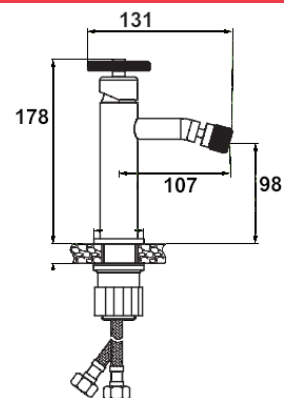

- Corp alama sanitara
- Cartus ceramic 25 mm
- Montaj pe bideu
- Economie de apa
- Ventil click-clack
- Racorduri 35 cm ϕ 3/8
- Finisaj: negru mat

EAN: 5907791166234