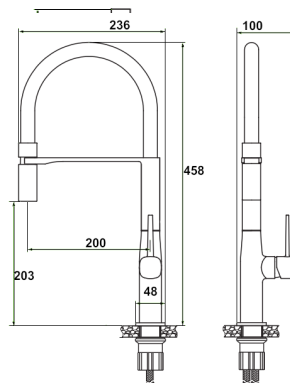

- Corp alama sanitara
- Cartus ceramic 25 mm
- Montaj pe chiuveta
- Economie de apa
- Racorduri 35 cm ϕ 3/8
- Finisaj: negru mat

EAN: 5907791164667