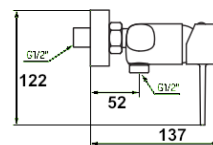

cod: BAP_G11S

- Corp alama sanitara
- Cartus ceramic 35 mm
- Montaj pe pardoseala
- Inaltime totala 1081mm
- Set dus
- Finisaj : gold

EAN: 5907791183286

BATERIE LAVOAR POLA GOLD

cod: BAP_G40D

- Corp alama sanitara
- Cartus ceramic 30 mm
- Montaj pe perete
- Racorduri excentrice 1/2
- Finisaj: gold