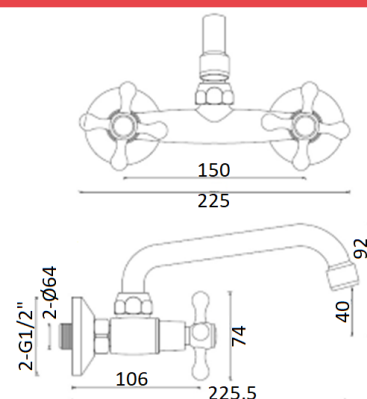

EAN: 6424257003630