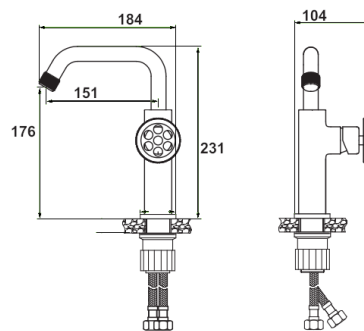

- Corp alama sanitara
- Cartus ceramic 25 mm
- Montaj pe lavoar
- Economie de apa
- Ventil click-clack
- Racorduri 35 cm ϕ 3/8
- Finisaj: negru mat