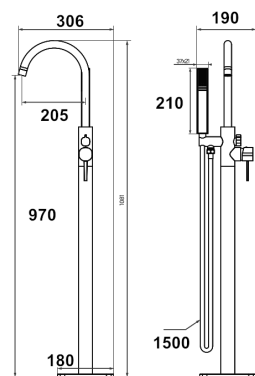

EAN: 5907791171900

BATERIE CADA POLA NEGRU MAT

cod: BAP_710D

- Corp alama sanitara
- Cartus ceramic 30 mm
- Montaj pe perete
- Racorduri excentrice 1/2
- Finisaj: negru mat

EAN: 5907791164612

BATERIE CADA FREESTANDING NEGRU MAT

cod: BAP_711S

- Corp alama sanitara
- Cartus ceramic 35 mm
- Montaj pe pardoseala
- Inaltime totala 1081mm
- Set dus
- Finisaj : negru mat

EAN: 5907791183262

BATERIE DUS POLA NEGRU MAT

cod: BAP_740D

- Corp alama sanitara
- Cartus ceramic 30 mm
- Montaj pe perete
- Finisaj: negru mat