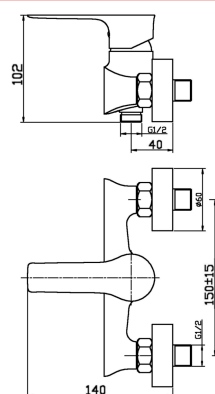

cod: BLV1-A

- Corp alama sanitara
- Cartus ceramic 35
- Montaj pe perete
- Racord excentric FI 1/2
- Finisaj: alb cu crom

EAN: 6424257004460

BATERIE DUS FARA SET DE DUS ALB CU CROM LAVEO

COD: BLV7-A

- Corp alama sanitara
- Cartus ceramic 35
- Montaj pe perete
- Racord excentric FI 1/2
- Finisaj: alb cu crom