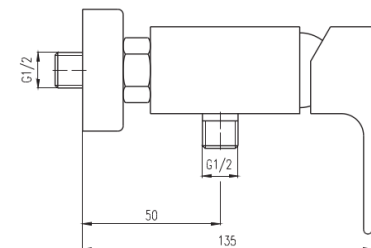

- Corp alama sanitara
- Cartus ceramic 40
- Montaj pe perete
- Racord excentric FI 1/2
- Finisaj: crom