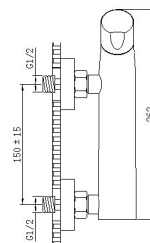

- Corp alama sanitara
- Cartus ceramic 40 mm progresiv
- Montaj pe perete
- Racord excentric FI 1/2
- Set de dus alb
- Finisaj: alb