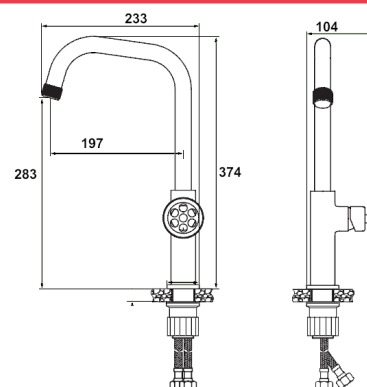

- Corp alama sanitara
- Cartus ceramic 25 mm
- Montaj pe chiuveta
- Economie de apa
- Racorduri 35 cm ϕ 3/8
- Finisaj: grafit