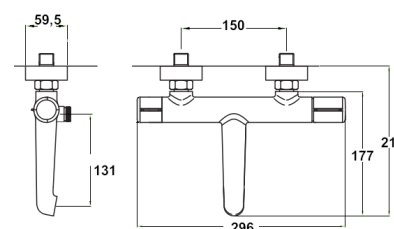

- Corp alama sanitara
- Cartus ceramic 25
- Montaj pe perete
- Racord excentric FI 1/2
- Finisaj: negru mat