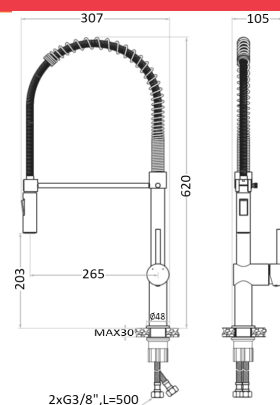

- Corp alama sanitara
- Cartus ceramic 40 mm
- Montaj pe chiuveta
- Pipa rotativa
- Racorduri 35 cm ϕ 3/8
- Finisaj: crom

EAN: 5907791105905