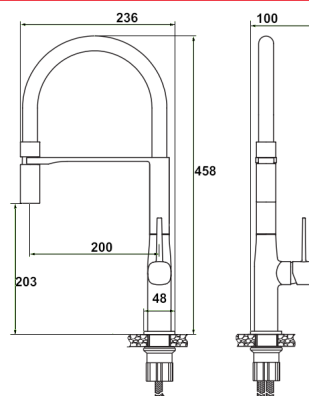

- Corp alama sanitara
- Cartus ceramic 25 mm
- Montaj pe chiuveta
- Pipa pivotanta
- Economie de apa
- Racorduri 35cm Ø3/8
- Finisaj: crom, pipa bej

EAN: 5907791142351