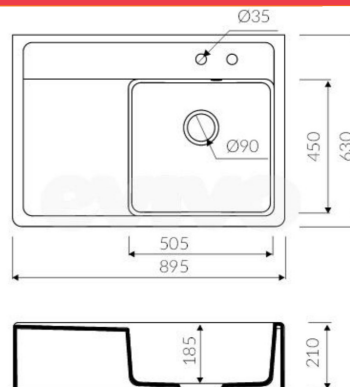

CHIUVEA EDWINA 1 CUVA SI 1 PICURATOR

- Dimensiune: 895x630x185
- Include kit complet de scurgere: sifon automat si ventil
- Material: compozit
- Culori disponibile: SAND, WHITE, GREY, BLACK

CHIUVEA EDWINA 1C 1P SAND

CHIUVEA EDWINA 1C 1P WHITE

5900730053756

CHIUVEA EDWINA 1C1P GREY

CHIUVEA EDWINA 1C 1PBLACK

5900730032782