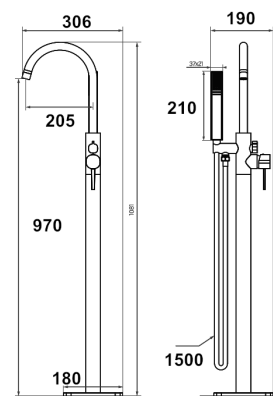

BATERIE CADA FREESTANDING ROSE-GOLD

cod: BAP_811S

- Corp alama sanitara
- Cartus ceramic 35 mm
- Montaj pe pardoseala
- Inaltime totala 1081mm
- Set dus
- Finisaj : rose-gold