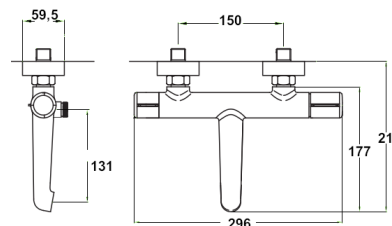

- Corp alama sanitara
- Cartus ceramic 25
- Montaj pe perete
- Racord excentric FI 1/2
- Finisaj: crom