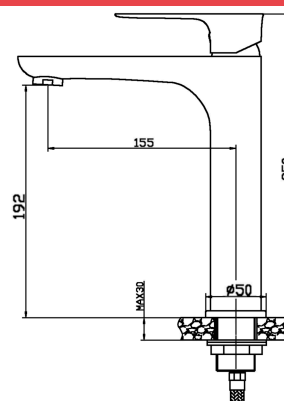

- Corp alama sanitara
- Cartus ceramic 35 mm
- Montaj pe lavoar
- Racorduri 35 cm ϕ 3/8
- Ventil click-clack
- Finisaj: negru mat cu crom