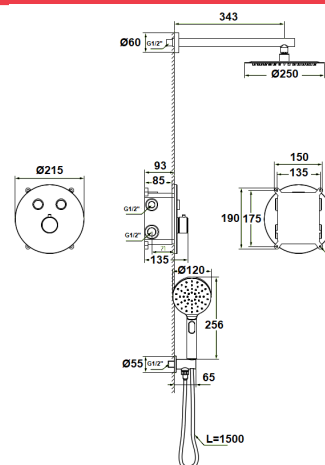

- Para de mana 3 functii
- Para superioara: ϕ 20cm
- Include kit-ul de montaj in perete
- Cartus thermostatic
- Finisaj: negru mat