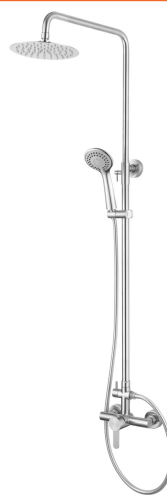

COLOANA CU BAT. DUS SI PARA STEEL

- Corp inox AISI304
- Cartus ceramic 35 mm
- Inaltime reglabila: 80-125 cm
- Para superioara Ø20cm
- Montaj pe perete
- Finisaj: inox periat

cod: BLR713

EAN: 6424257009489