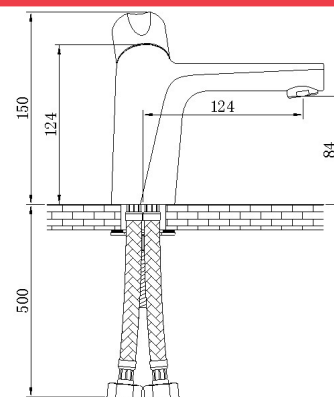

- Corp alama sanitara
- Cartus ceramic 40 mm progresiv
- Montaj pe lavoar
- Racorduri 35 cm ϕ 3/8
- Finisaj: negru mat