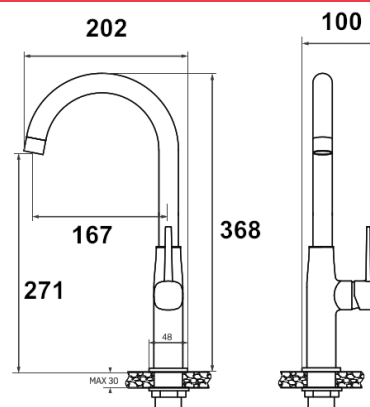

cod: BAP_478D

- Corp alama sanitara
- Cartus ceramic 25 mm
- Montaj pe chiuveta
- Pipa pivotanta
- Economie de apa
- Racorduri 35cm Ø3/8
- Finisaj: crom, pipa bej

EAN: 5907791142351

BATERIE DE BUCATARIE CROM

cod: BAP_068D

- Corp alama sanitara
- Cartus ceramic 25 mm
- Montaj pe chiuveta
- Pipa pivotanta
- Economie de apa
- Racorduri 35cm Ø3/8
- Finisaj: crom

EAN: 5907791143716

BATERIE DE BUCATARIE CROM CU BEJ

cod: BAP_468D

- Corp alama sanitara
- Cartus ceramic 25 mm
- Montaj pe chiuveta
- Pipa pivotanta
- Economie de apa
- Racorduri 35cm Ø3/8
- Finisaj: crom cu bej

EAN: 5907791143723

BATERIE LAVOAR POLA NEGRU MAT