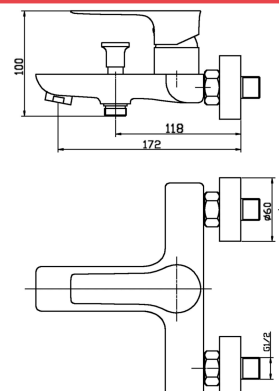

- Corp alama sanitara
- Cartus ceramic 35
- Montaj pe perete
- Racord excentric FI 1/2
- Finisaj: negru mat cu crom