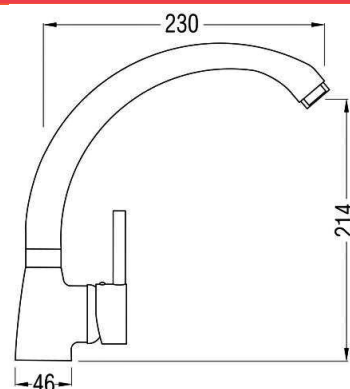

- Corp alama sanitara
- Cartus ceramic 40 mm
- Montaj pe chiuveta
- Pipa rotativa
- Racorduri 35 cm ϕ 3/8
- Finisaj: bej

EAN: 6424257006242