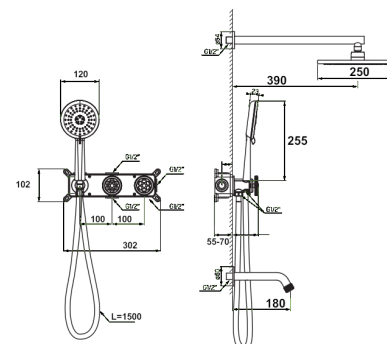

cod: BAU_711P

- Corp alama sanitara
- Cartus ceramic 25 mm
- Montaj pe perete
- Include kit-ul de montaj incastat in perete
- Finisaj: negru mat

EAN: 5907791166180

BATERIE LAVOAR LAVEO MURO GRAFIT

cod: BAU_922D