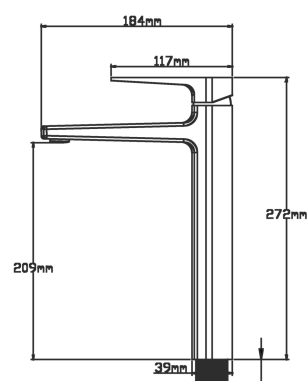

- Corp alama sanitara
- Cartus ceramic 35 mm
- Montaj pe blat
- Racorduri 35 cm ϕ 3/8
- Ventil click-clack
- Finisaj: negru