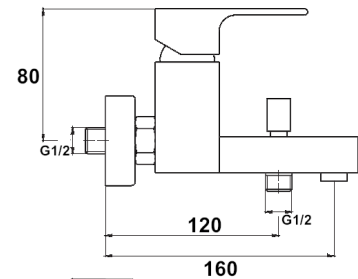

- Corp alama sanitara
- Cartus ceramic 40
- Montaj pe perete
- Racord excentric FI 1/2
- Finisaj: crom