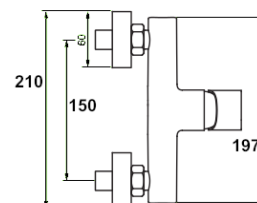

cod: BAP_G11S

- Corp alama sanitara
- Cartus ceramic 35 mm
- Montaj pe pardoseala
- Inaltime totala 1081mm
- Set dus
- Finisaj : gold

EAN: 5907791183286

BATERIE LAVOAR POLA GOLD

cod: BAP_G40D

- Corp alama sanitara
- Cartus ceramic 30 mm
- Montaj pe perete
- Racorduri excentrice 1/2
- Finisaj: gold