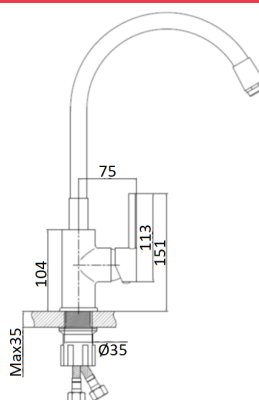

- Corp alama sanitara
- Cartus ceramic 40
- Montaj pe chiuveta
- Pipa flexibila
- Racorduri 40cm ϕ 3/8
- Finisaj: crom-gri

EAN: 6424257009496