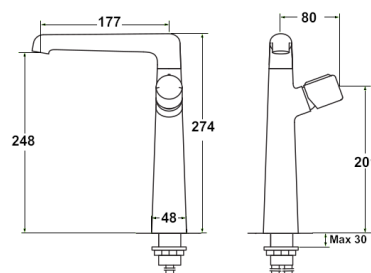

- Corp alama sanitara
- Cartus ceramic 25
- Montaj pe blat
- Perlator cu reglarea directiei jetului de apa
- Racorduri 40cm ϕ 3/8
- Ventil click-clack
- Finisaj: negru mat

EAN: 5907791146922