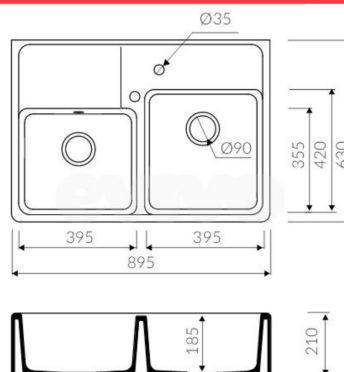

CHIUVEA EDWINA 1C 1P WHITE

5900730053756

CHIUVEA EDWINA 1C1P GREY

CHIUVEA EDWINA 1C 1PBLACK

5900730032782

CHIUVETA EDWINA 2 CUVE

- Dimensiune: 895x630x185
- Include kit complet de scurgere: sifon automat si ventil
- Material: **compozit**
- Culori disponibile: SAND, WHITE, GREY, BLACK