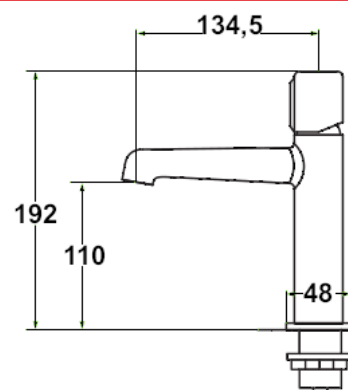

- Corp alama sanitara
- Cartus ceramic 25
- Montaj pe lavoar
- Perlator cu reglarea directiei jetului de apa
- Ventil click-clack
- Racorduri 40cm ϕ 3/8
- Finisaj: crom

EAN: 5907791146793