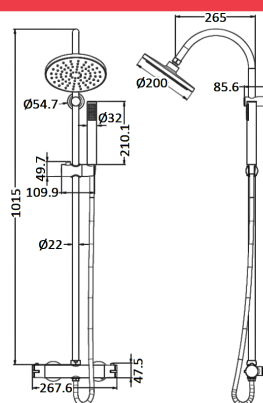

- Corp alama sanitara
- Montaj pe perete
- Inaltime reglabila 800-1.350 mm
- Para superioara Ø200 mm
- Racord excentric Ø1/2
- Finisaj: crom