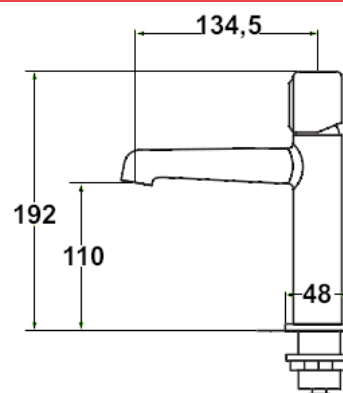

- Corp alama sanitara
- Cartus ceramic 25
- Montaj pe lavoar
- Perlator cu reglarea directiei jetului de apa
- Racorduri 40cm ϕ 3/8
- Finisaj: negru mat

EAN: 5907791162212