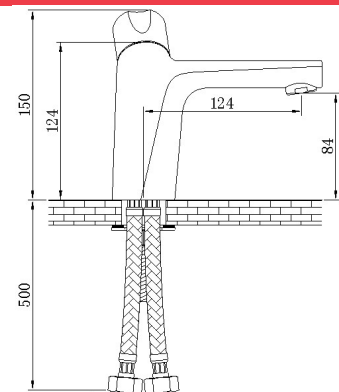

- Corp alama sanitara
- Cartus ceramic 40 mm progresiv
- Montaj pe perete
- Racord excentric FI 1/2
- Set de dus negru
- Finisaj: negru mat

EAN: 6424257005986

BATERIE LAVOAR ALB LYRA

cod: BLY2-A

- Corp alama sanitara
- Cartus ceramic 40 mm progresiv
- Montaj pe lavoar
- Racorduri 35 cm ϕ 3/8
- Finisaj: alb