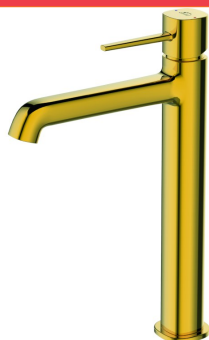

BATERIE LAVOAR POLA GOLD

cod: BAP_G22D

- Corp alama sanitara
- Cartus ceramic 25 mm
- Montaj pe lavoar
- Perlator cu reglarea directiei jetului de apa
- Ventil click-clack
- Racorduri 35 cm ϕ 3/8
- Finisaj: gold

EAN: 5907791173676

BATERIE INALTA LAVOAR POLA GOLD

cod: BAP_G2ND

- Corp alama sanitara
- Cartus ceramic 25 mm
- Montaj pe blat
- Perlator cu reglarea directiei jetului de apa
- Ventil click-clack
- Racorduri 35 cm ϕ 3/8
- Finisaj: gold