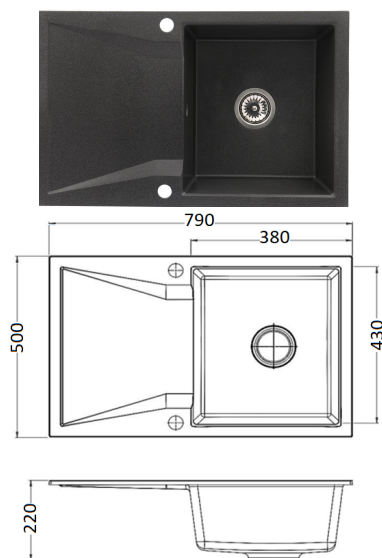

6424257006358

CHIUVETA SARA GREY 1C1P

6424257006372

CHIUVETA SARA BLACK 1C1P

6424257006365

- Material compozit
- Dimensiune L=76, l=46, h=20
- Inclus sifonul cu preaplin
- Culori: **SAND, GRI, NEGRU**

CHIUVETA NERA 1 CUVA SI PICURATOR 790X490