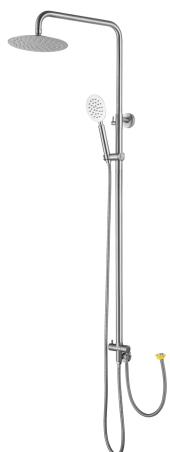

cod: PLP_100X

EAN: 5907791147431

COLOANA DE DUS RETRO

- Corp alama sanitara
- Montaj pe perete
- Divertor
- Inaltime 100 cm
- Para superioara Ø20cm
- Finisaj: bronz antichizat

cod: PLO_500X

EAN: 5907791129741

COLOANA DE DUS EPOQUE

- Corp alama sanitara
- Montaj pe perete
- Divertor
- Inaltime 103 cm
- Para superioara Ø20cm
- Finisaj: bronz antichizat periat

cod: BEP01

EAN: 6424257007935

COLOANA DE DUS STILO

- Corp alama sanitara
- Montaj pe perete
- Divertor
- Inaltime 100 cm
- Para superioara Ø20cm
- Finisaj: crom

cod: PLO_000X

EAN: 5907791129734

COLOANA DE DUS STEEL

- Corp inox AISI304
- Inaltime reglabila: 80-125 cm
- Para superioara Ø20cm
- Montaj pe perete
- Finisaj: inox periat

cod: BLR01

EAN: 6424257006730

COLOANAL DE DUS QUADRO