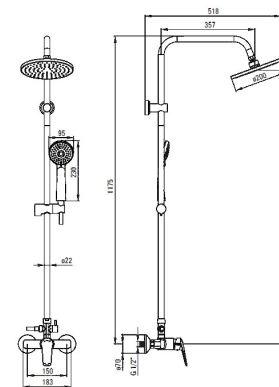

COLOANA TERMOSTATICA BORO BLACK

cod: PKB_70TD

- Corp alama sanitara
- Montaj pe perete
- Inaltime reglabila 890-1.175 mm
- Para superioara Ø200 mm
- Baterie inclusa
- Finisaj: negru mat