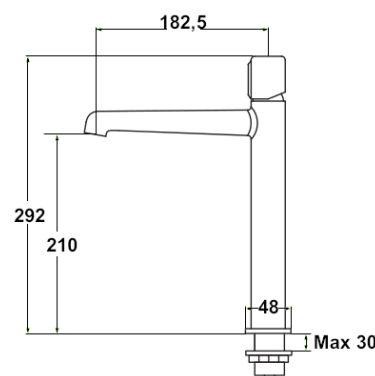

- Corp alama sanitara
- Cartus ceramic 25
- Montaj pe blat
- Perlator cu reglarea directiei jetului de apa
- Ventil click-clack
- Racorduri 40cm ϕ 3/8
- Finisaj: crom

EAN: 5907791146809