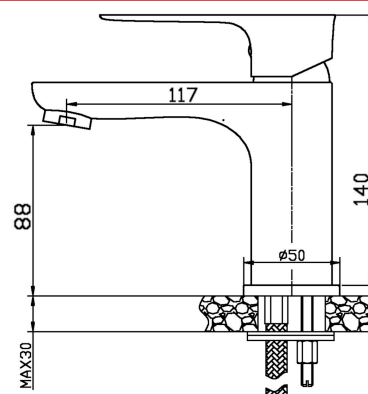

- Corp alama sanitara
- Cartus ceramic 35 mm
- Montaj pe lavoar
- Racorduri 35 cm ϕ 3/8
- Ventil click-clack
- Finisaj: alb cu crom