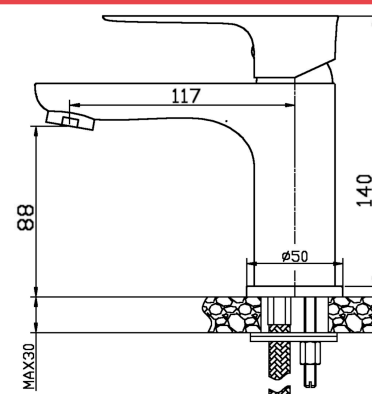

- Corp alama sanitara
- Cartus ceramic 35 mm
- Montaj pe lavoar
- Racorduri 35 cm ϕ 3/8
- Ventil click-clack
- Finisaj: negru mat cu crom