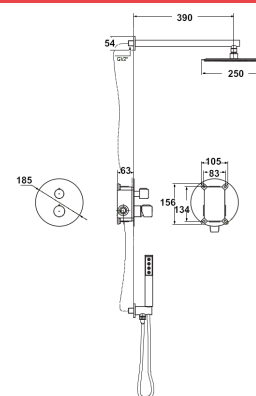

- Corp alama sanitara
- Cartus ceramic 25
- Montaj ingropat
- Include kit-ul de montaj incastat in perete
- Finisaj: grafit

EAN: 5907791147097