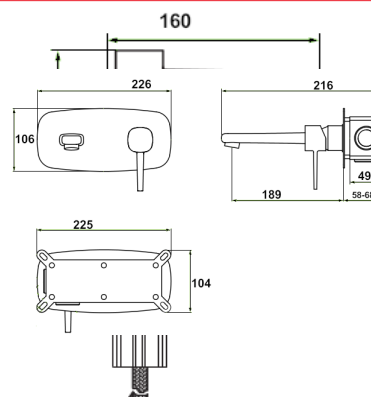

- Corp alama sanitara
- Cartus ceramic 35
- Montaj pe perete
- Ventil click-clack
- Include kit-ul de montaj incastat in perete
- Finisaj: gold