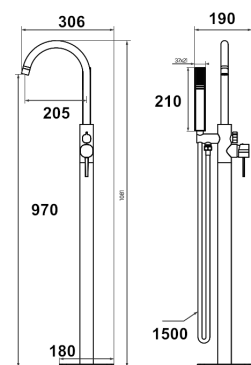

EAN: 5907791173683

BATERIE CADA POLA GOLD

cod: BAP_G10D

- corp alama sanitara
- Cartus ceramic 30 mm
- Montaj pe perete
- Racorduri excentrice 1/2
- Finisaj: gold

EAN: 5907791173669

BATERIE CADA FREESTANDING POLA GOLD

cod: BAP_G11S

- Corp alama sanitara
- Cartus ceramic 35 mm
- Montaj pe pardoseala
- Inaltime totala 1081mm
- Set dus
- Finisaj : gold

EAN: 5907791183286

BATERIE LAVOAR POLA GOLD

cod: BAP_G40D

- Corp alama sanitara
- Cartus ceramic 30 mm
- Montaj pe perete
- Racorduri excentrice 1/2
- Finisaj: gold