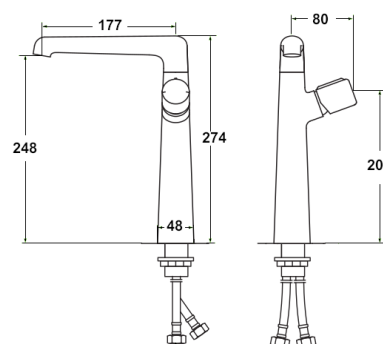

- Corp alama sanitara
- Cartus ceramic 25
- Montaj pe chiuveta
- Perlator cu reglarea directiei jetului de apa
- Pipa rotativa
- Racorduri 40cm ϕ 3/8
- Finisaj: grafit