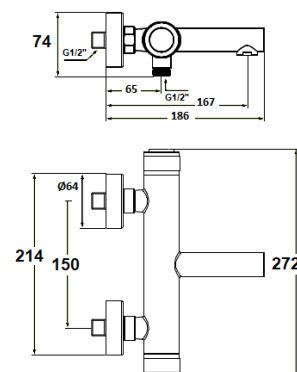

- Corp alama sanitara
- Cartus ceramic startstop 35 mm
- Montaj pe perete
- Lungime pipa: 167mm
- Finisaj: negru mat