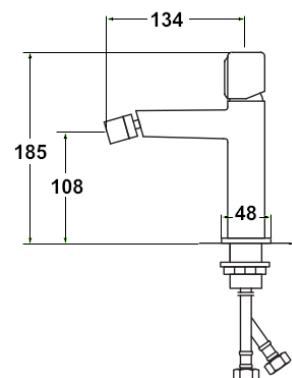

- Corp alama sanitara
- Cartus ceramic 25
- Montaj pe vasul bideu
- Racorduri 40cm ϕ 3/8
- Ventil click-clack
- Finisaj: crom

EAN: 5907791146823