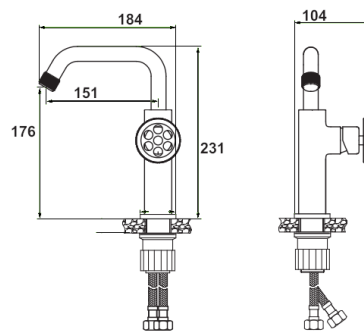

- Corp alama sanitara
- Cartus ceramic 25 mm
- Montaj pe lavoar
- Economie de apa
- Ventil click-clack
- Racorduri 35 cm ϕ 3/8
- Finisaj: grafit