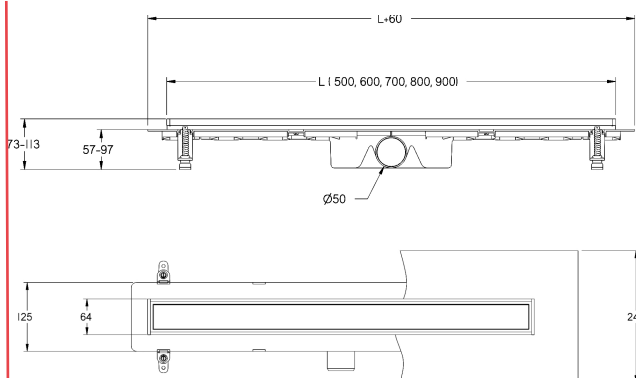

- Corp ABS
- Grila inox, reversibila

TEHNIC: RIGOLE TECHMAN CORP INOX

RIGOLE TECHMAN CORP ABS

SET CHIUVEA ROCK 1 CUVA 1 PICURATOR + BATERIE

- Dimensiune: 77,5 x 43,5 x 17
- Include kit complet de scurgere: sifon automat, ventil si baterie
- Material: compozit