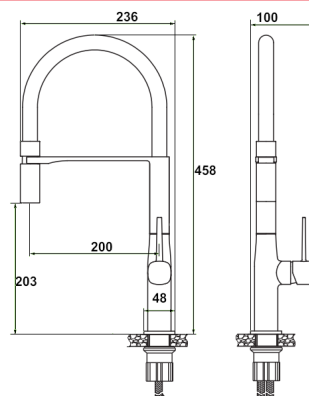

cod: BAP_001P

- Corp alama sanitara
- Cartus ceramic 35 mm
- Include kit-ul de montaj incastrat in perete
- Finisaj: crom

EAN: 5907791146694

BATERIE DE BUCATARIE POLA CROM CU PIPA ALBA FLEXIBILA

cod: BAP_678D

- Corp alama sanitara
- Cartus ceramic 25 mm
- Montaj pe chiuveta
- Pipa pivotanta
- Economie de apa
- Racorduri 35cm Ø3/8
- Finisaj: crom, pipa alba

EAN: 5907791142368

BATERIE DE BUCATARIE POLA CROM CU PIPA BEJ FLEXIBILA