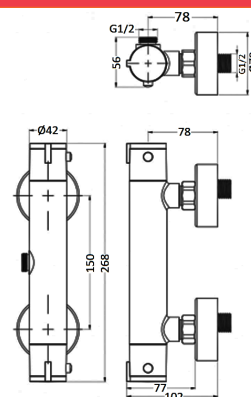

BATERIE DE DUS TERMOSTATICA

cod: BAT_04TD

- Corp alama sanitara
- Cartus ceramic termostatat
- Montaj pe perete
- Racord excentric FI 1/2
- Finisaj: crom