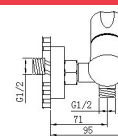

- Corp alama sanitara
- Cartus ceramic 40 mm progresiv
- Montaj pe perete
- Racord excentric FI 1/2
- Set de dus alb
- Finisaj: alb