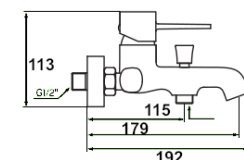

- Corp alama sanitara
- Cartus ceramic 30 mm
- Montaj pe perete
- Racorduri excentrice 1/2
- Finisaj: crom